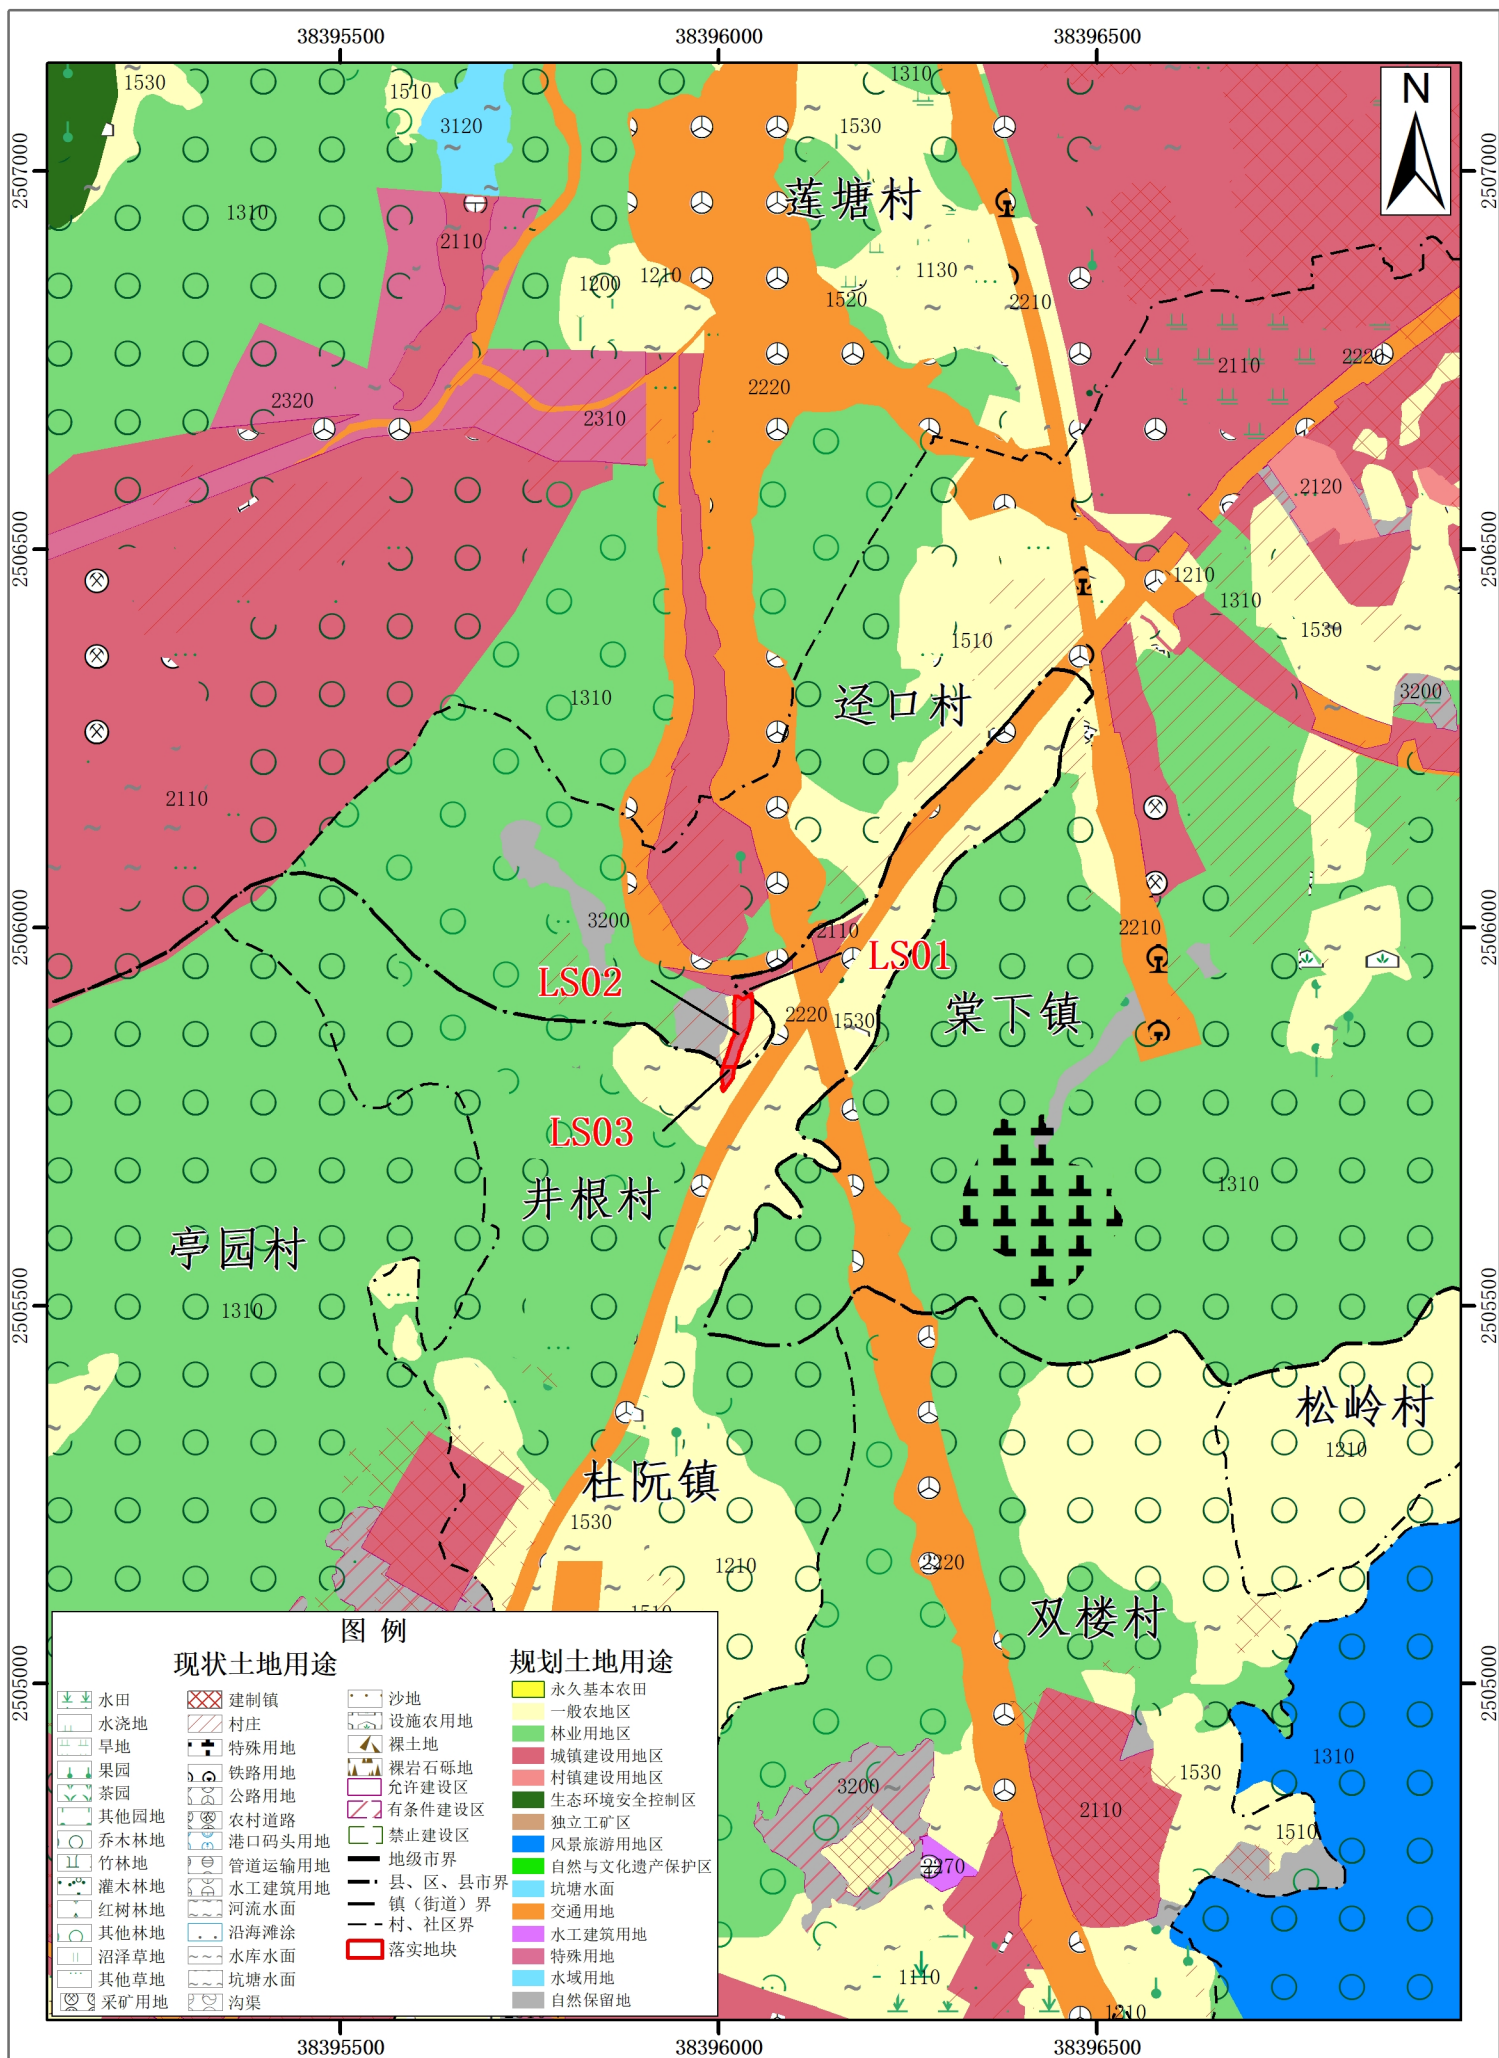

江门市蓬江区落实地块土地利用规划图（落实后）—LS01-LS03

坐标系：2000国家大地坐标
高程系：1985国家高程基准

1:10,000

江门市蓬江区自然资源局 制图
2023年4月