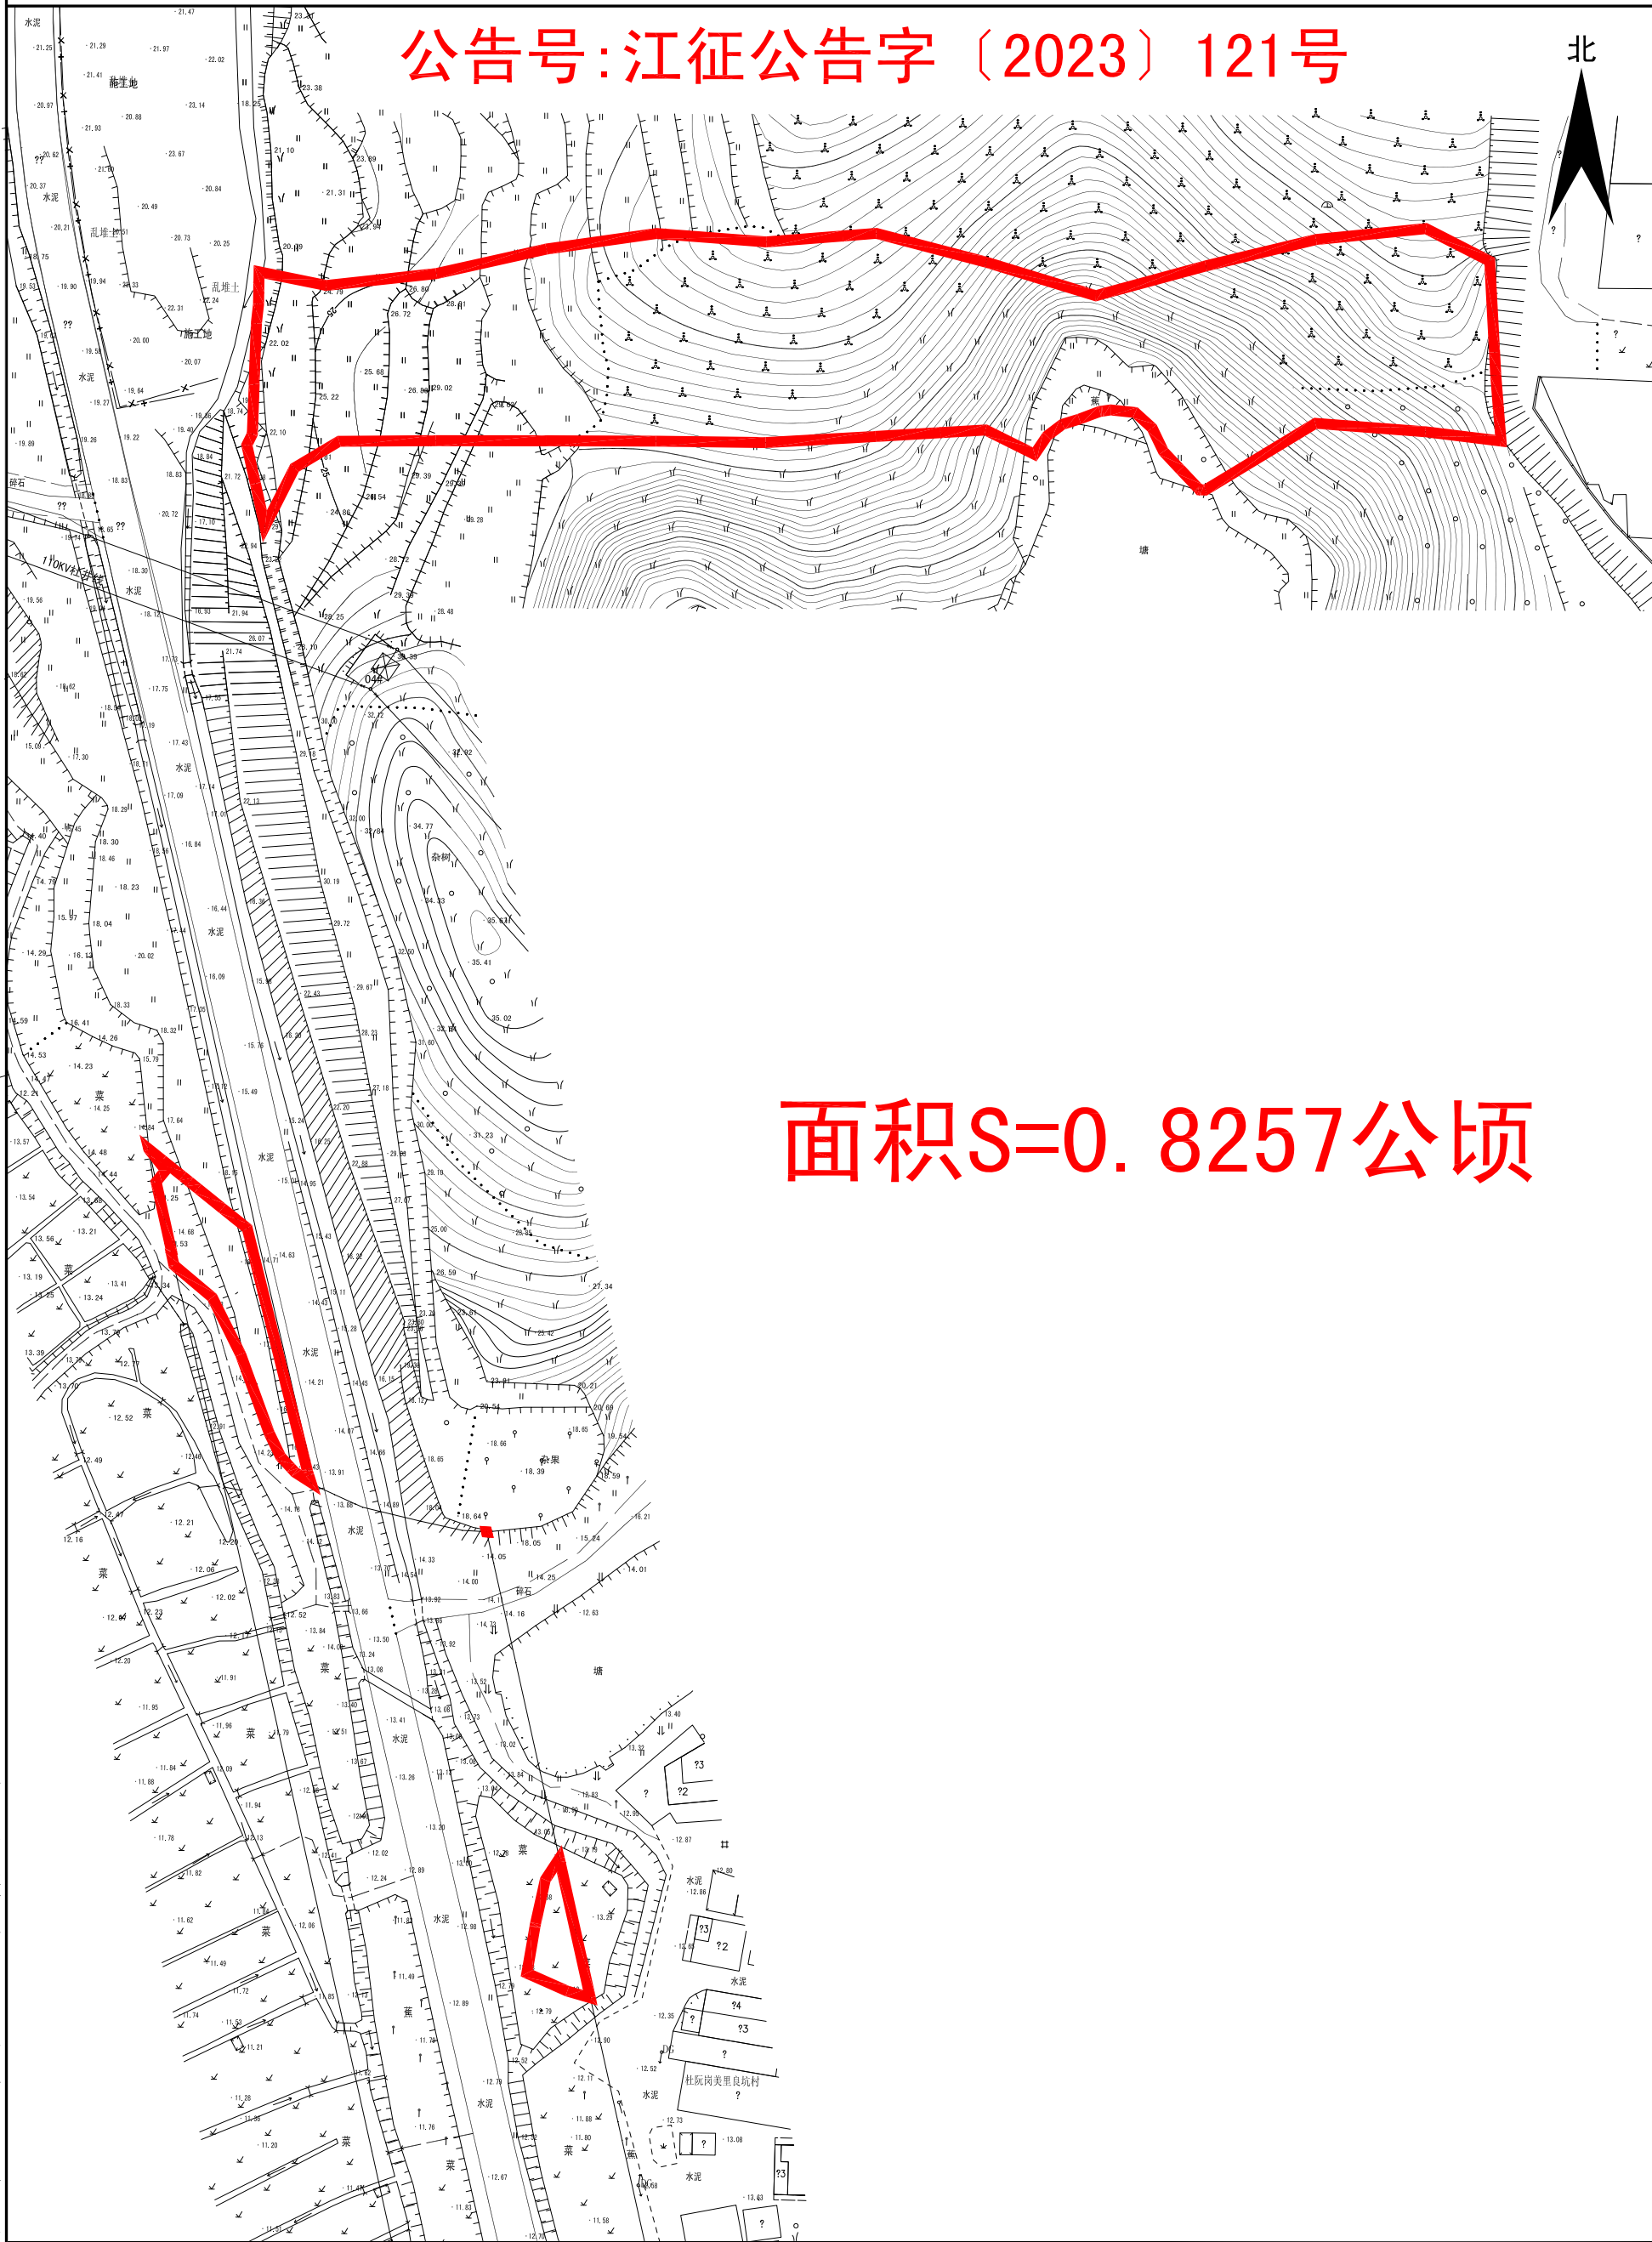

土地座落: 江门市蓬江区杜阮镇杜阮村陈坑地段

公告号: 江征公告字〔2023〕120号

北

江门市蓬江区国土规划测绘队

土地座落: 江门市蓬江区杜阮镇杜阮村狗古山、陈坑地段

公告号: 江征公告字 (2023) 121号

北

面积S=0.8257公顷

江门市蓬江区国土规划测绘队

2000国家大地坐标系

1985国家高程基准, 等高距为0.5米

2007年版图式

绘图日期: 2023.03.09

1:1200

绘图员: 高卓荣

检查员: 苏文勇

审核员: 乔柱

宗地平面图

土地座落: 江门市蓬江区杜阮镇杜阮村狗古山、陈坑地段

公告号: 江征公告字 (2023) 122号

面积S=1.5964公顷

江门市蓬江区国土规划测绘队

2000国家大地坐标系
 1985国家高程基准, 等高距为0.5米
 2007年版图式

绘图日期: 2023.03.09