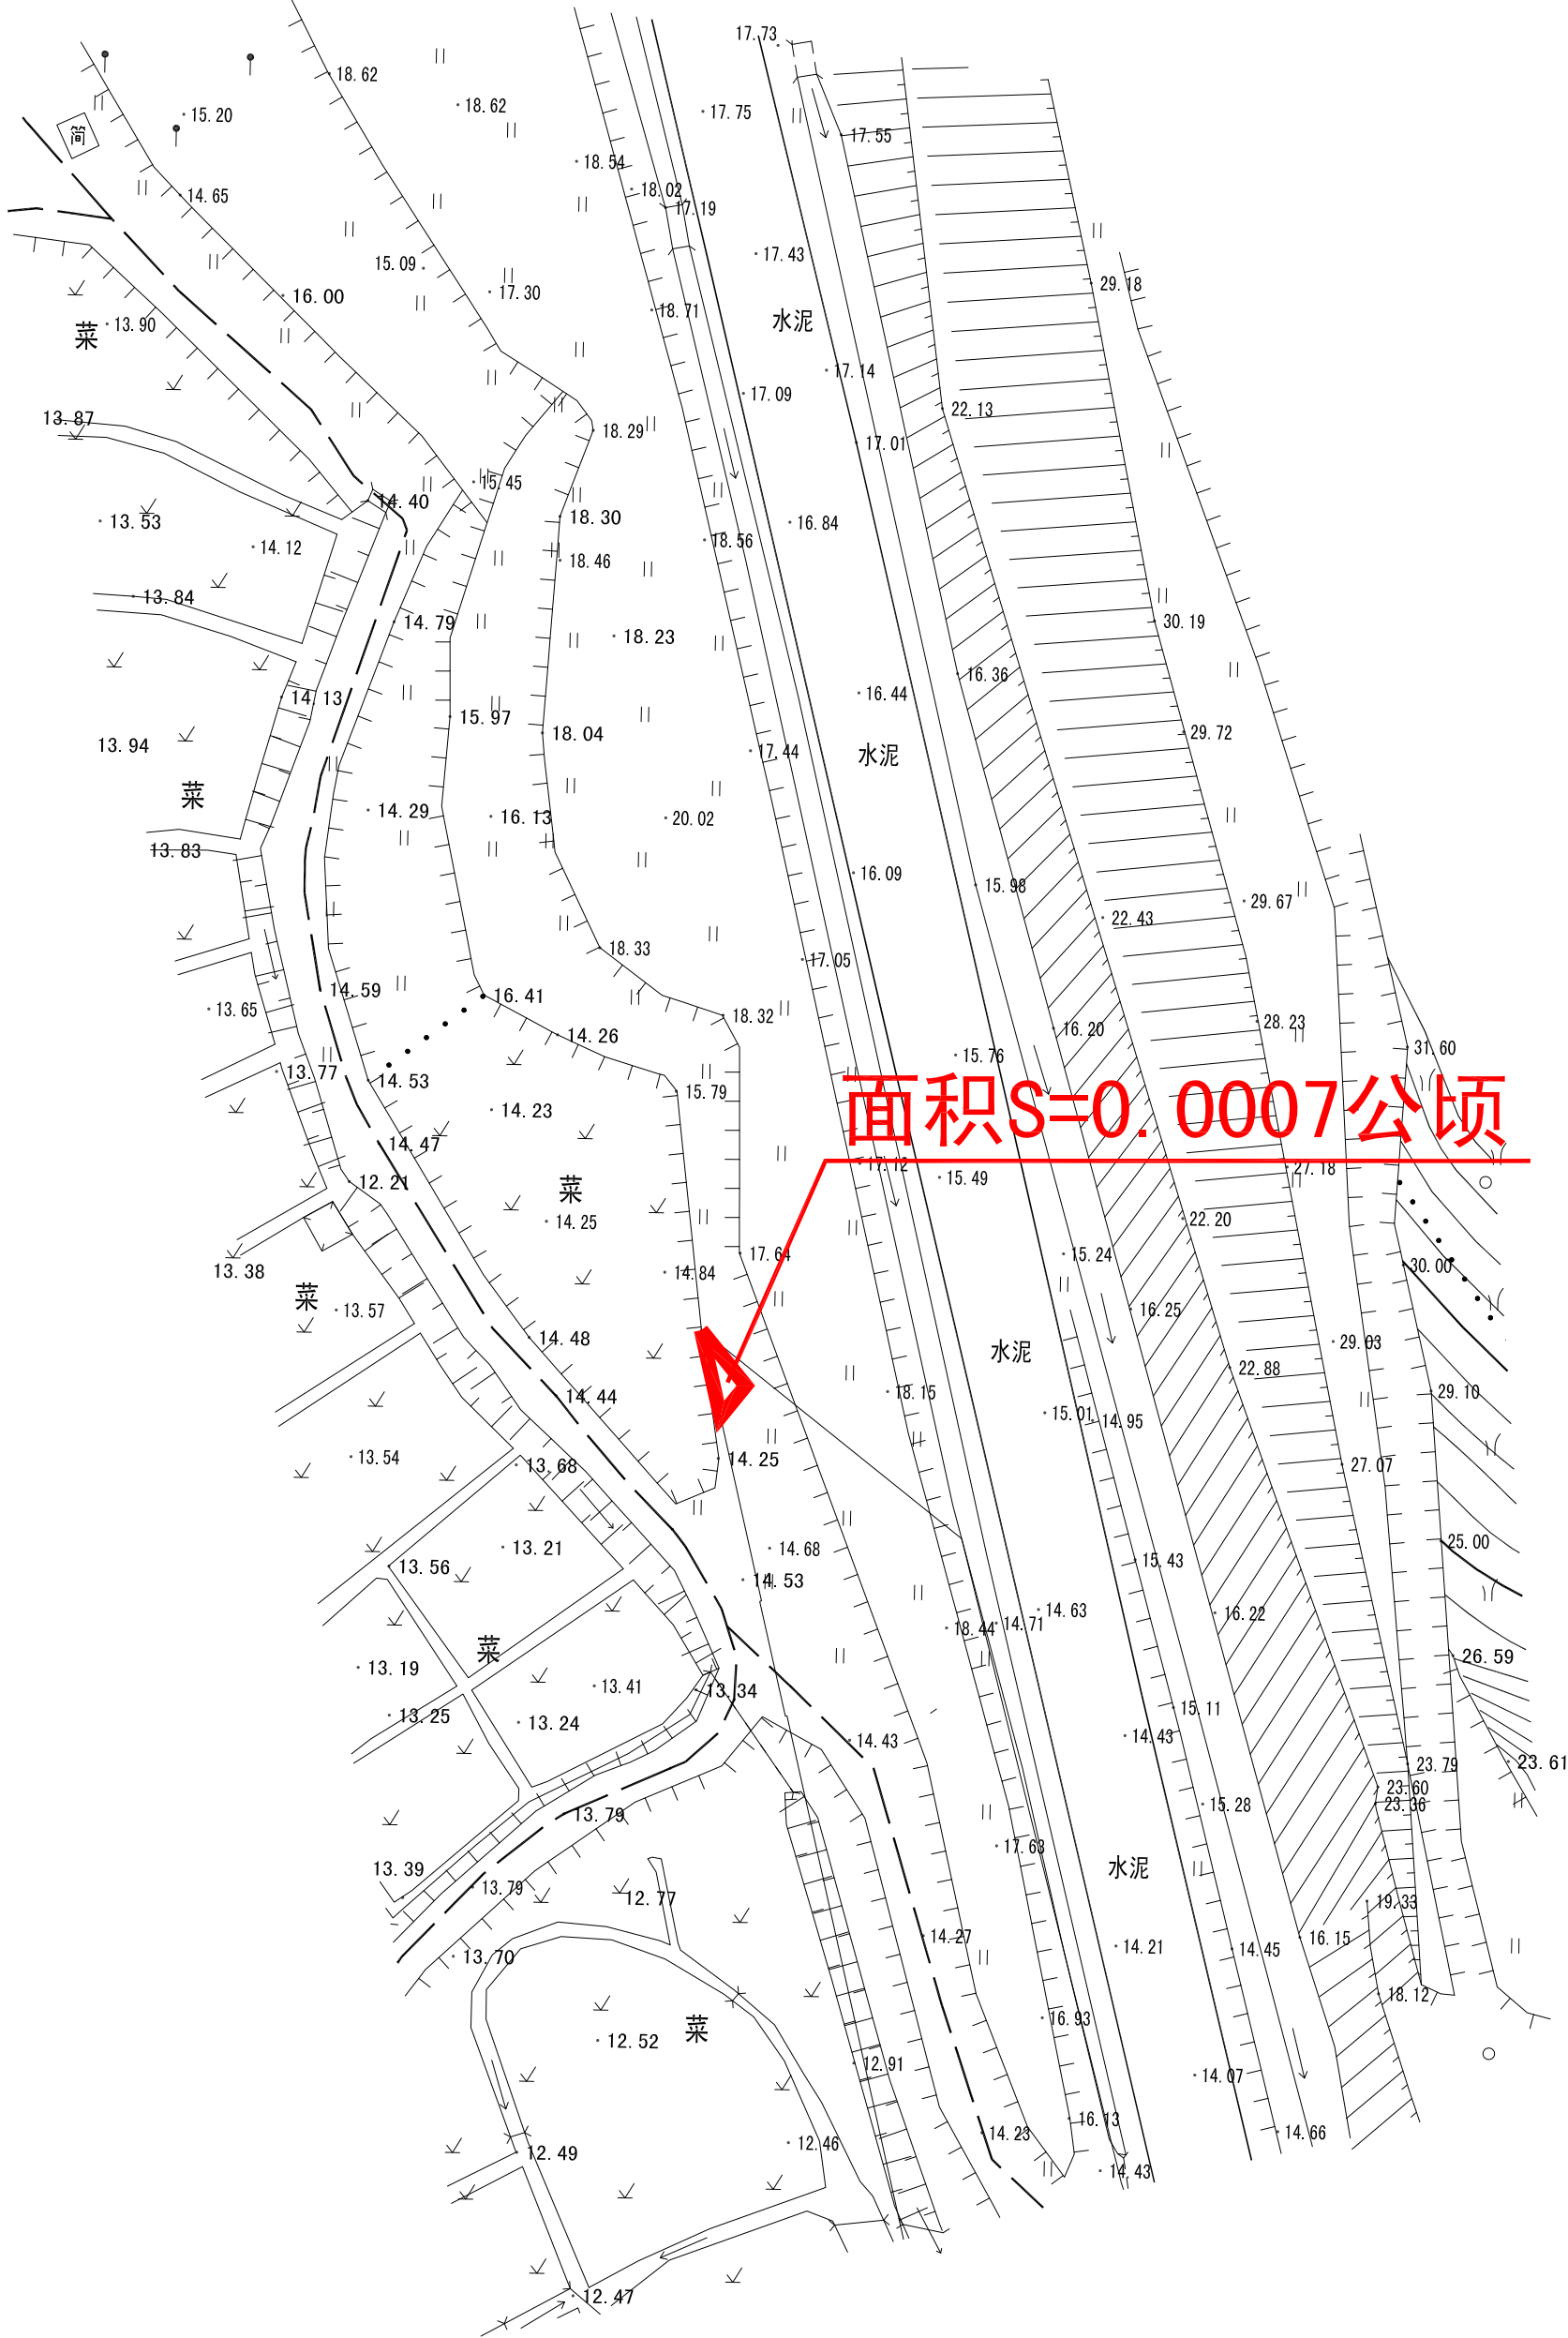

土地座落: 江门市蓬江区杜阮镇杜阮村陈坑地段

公告号: 江征公告字〔2023〕120号

北

江门市蓬江区国土规划测绘队

土地座落: 江门市蓬江区杜阮镇杜阮村狗古山、陈坑地段

公告号: 江征公告字 (2023) 121号

北

面积S=0.8257公顷

江门市蓬江区国土规划测绘队

2000国家大地坐标系

1985国家高程基准, 等高距为0.5米

2007年版图式

绘图日期: 2023.03.09

1:1200

绘图员: 高卓荣

检查员: 苏文勇

审核员: 乔柱

宗地平面图

土地座落: 江门市蓬江区杜阮镇杜阮村狗古山、陈坑地段

公告号: 江征公告字 (2023) 122号

面积S=1.5964公顷

江门市蓬江区国土规划测绘队

2000国家大地坐标系
 1985国家高程基准, 等高距为0.5米
 2007年版图式

绘图日期: 2023.03.09