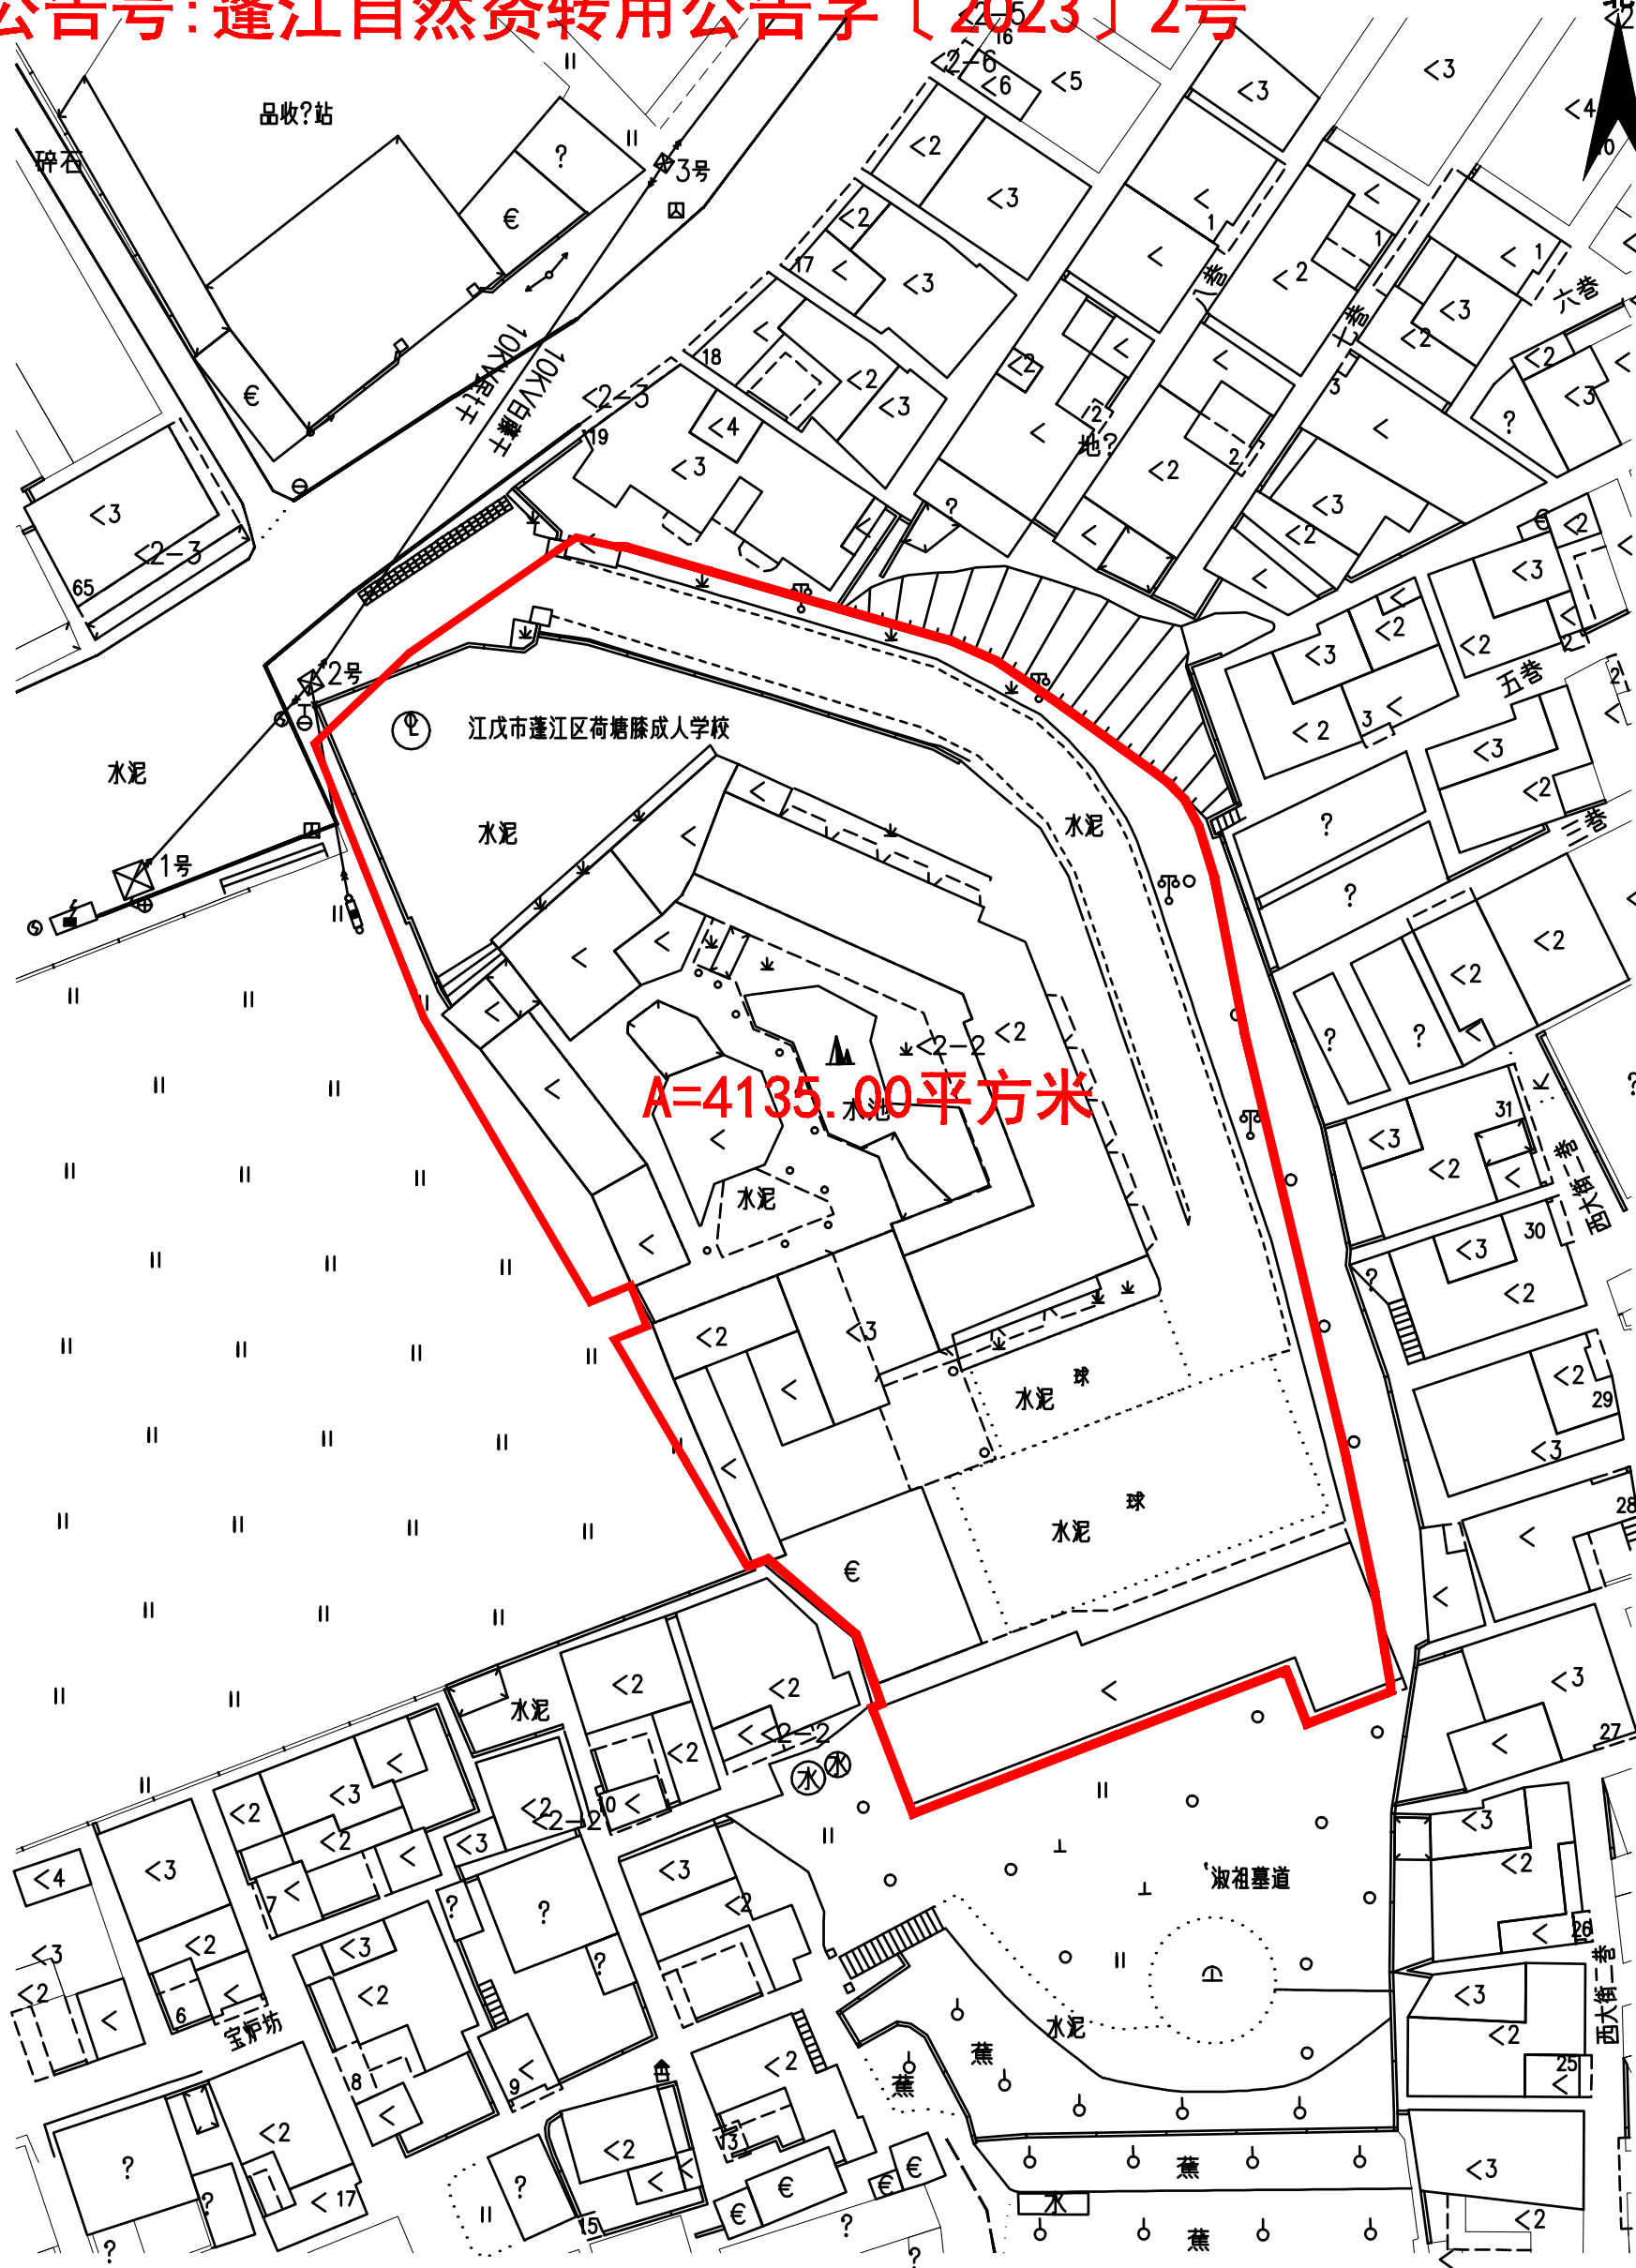

批后公告图

土地座落:江门市蓬江区荷塘镇同裕路成人文化技术学校地段

公告号:蓬江自然资转用公告字〔2023〕2号

江门市蓬江区国土规划测绘队

2000国家大地坐标系
1985国家高程基准, 等高距为0.5米
2007年版图式

绘图日期: 2023.01.10
编号: 20230007

1:500

绘图员: 张观顺
检查员: 苏文勇
审核员: 乔柱