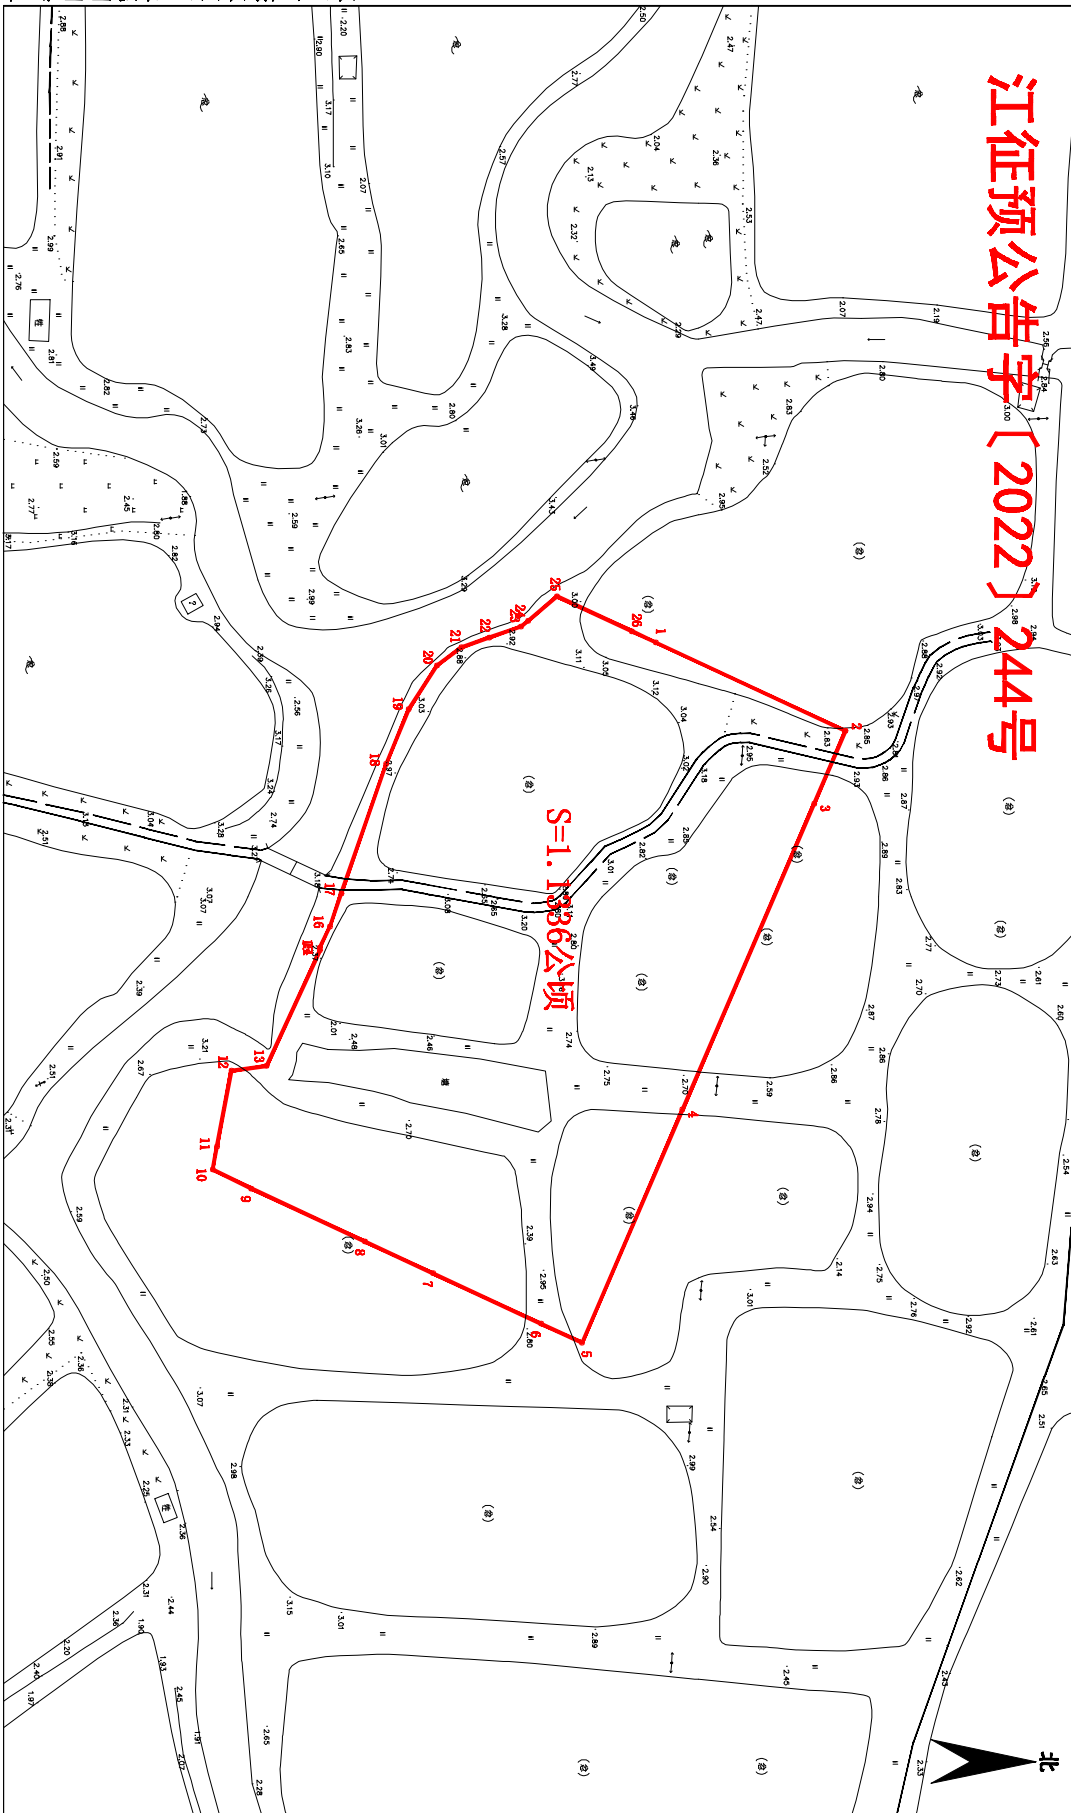

编号: 20220240

宗地平面图

土地座落: 江门市蓬江区荷塘镇唐溪村三骏桥(土名)地段

江征预公告字〔2022〕244号

江门市蓬江区国土规划测绘队

绘图日期: 2022.10.21

1:1000

2000国家大地坐标系,
1985国家高程基准, 等高距为1米
2007年版图式

绘图员: 梁宇宁
检查员: 苏文勇
审核员: 荣柱