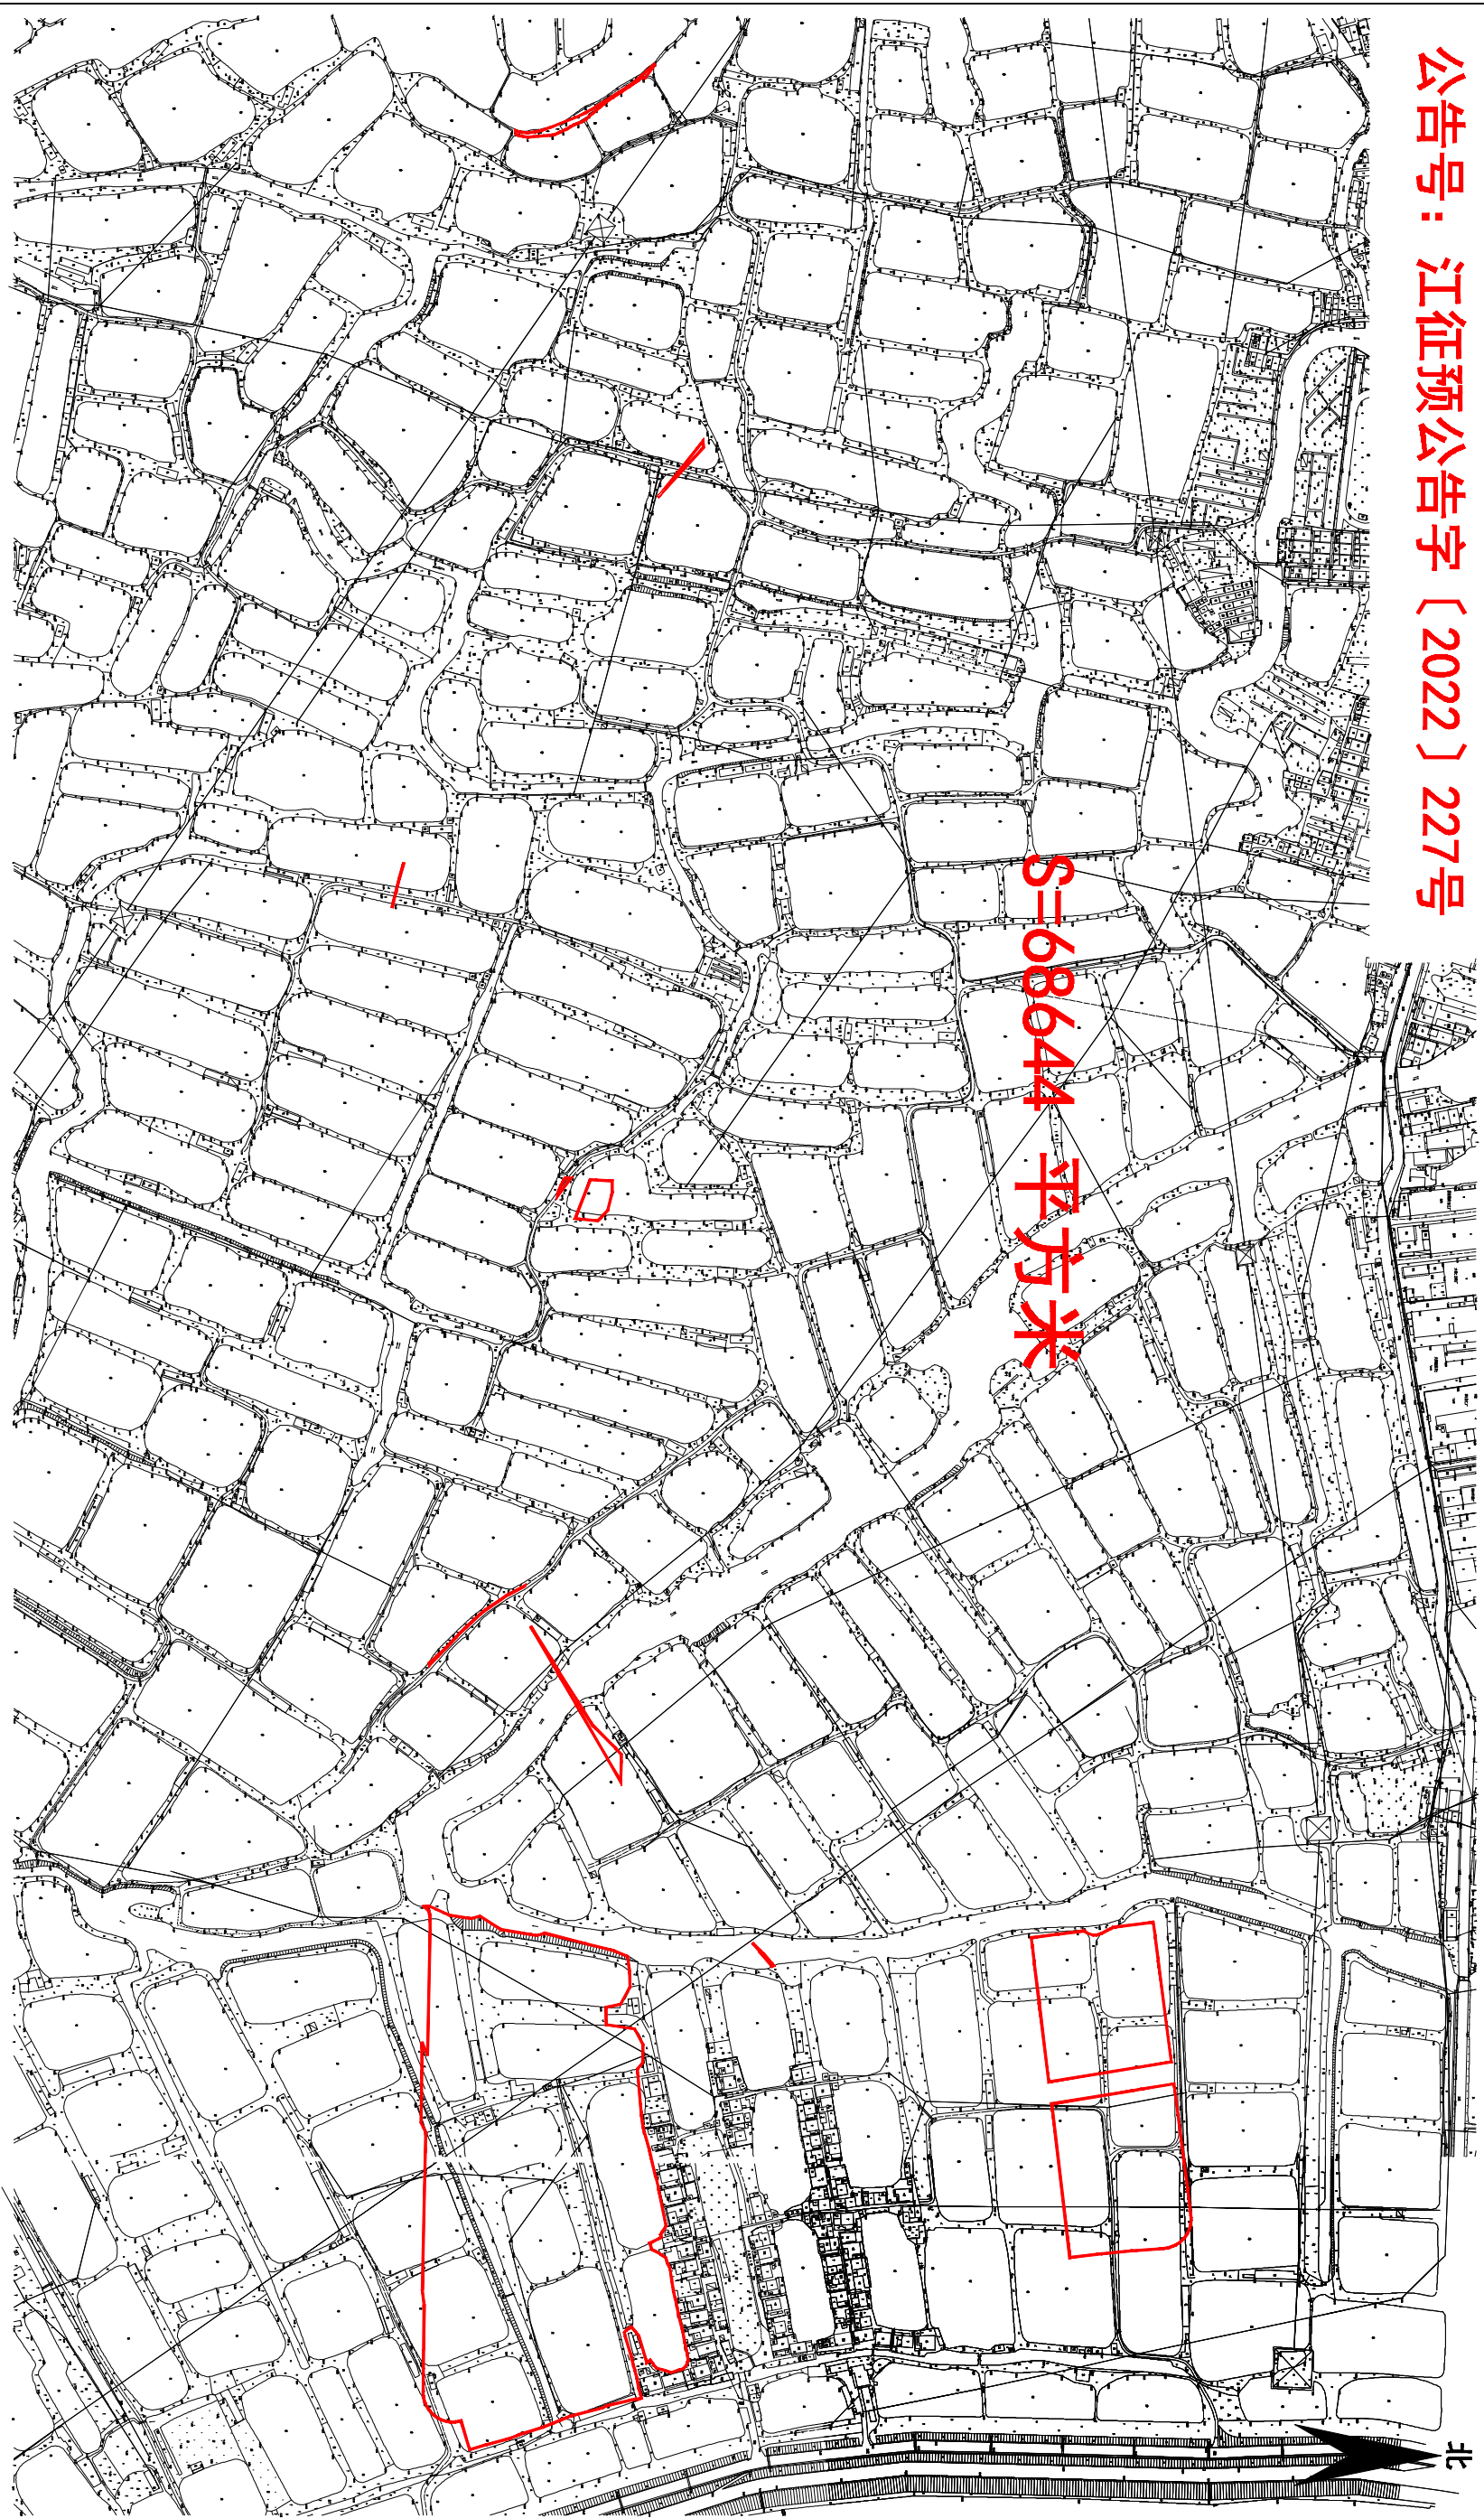

编号：20220216

宗地平面图

土地座落：蓬江区棠下镇大林村中心洲、横基、十亩、正人曾、牛路口（土名）地段，蓬江区棠下镇周郡村 礮冲尾、上道上围、上道下围（土名）地段

公告号：江征预公告字〔2022〕227号

江门市蓬江区国土规划测绘队

2000国家大地坐标系，
1985国家高程基准，等高距为1米
2007年版图式

绘图日期：2022.09.28

1:4500