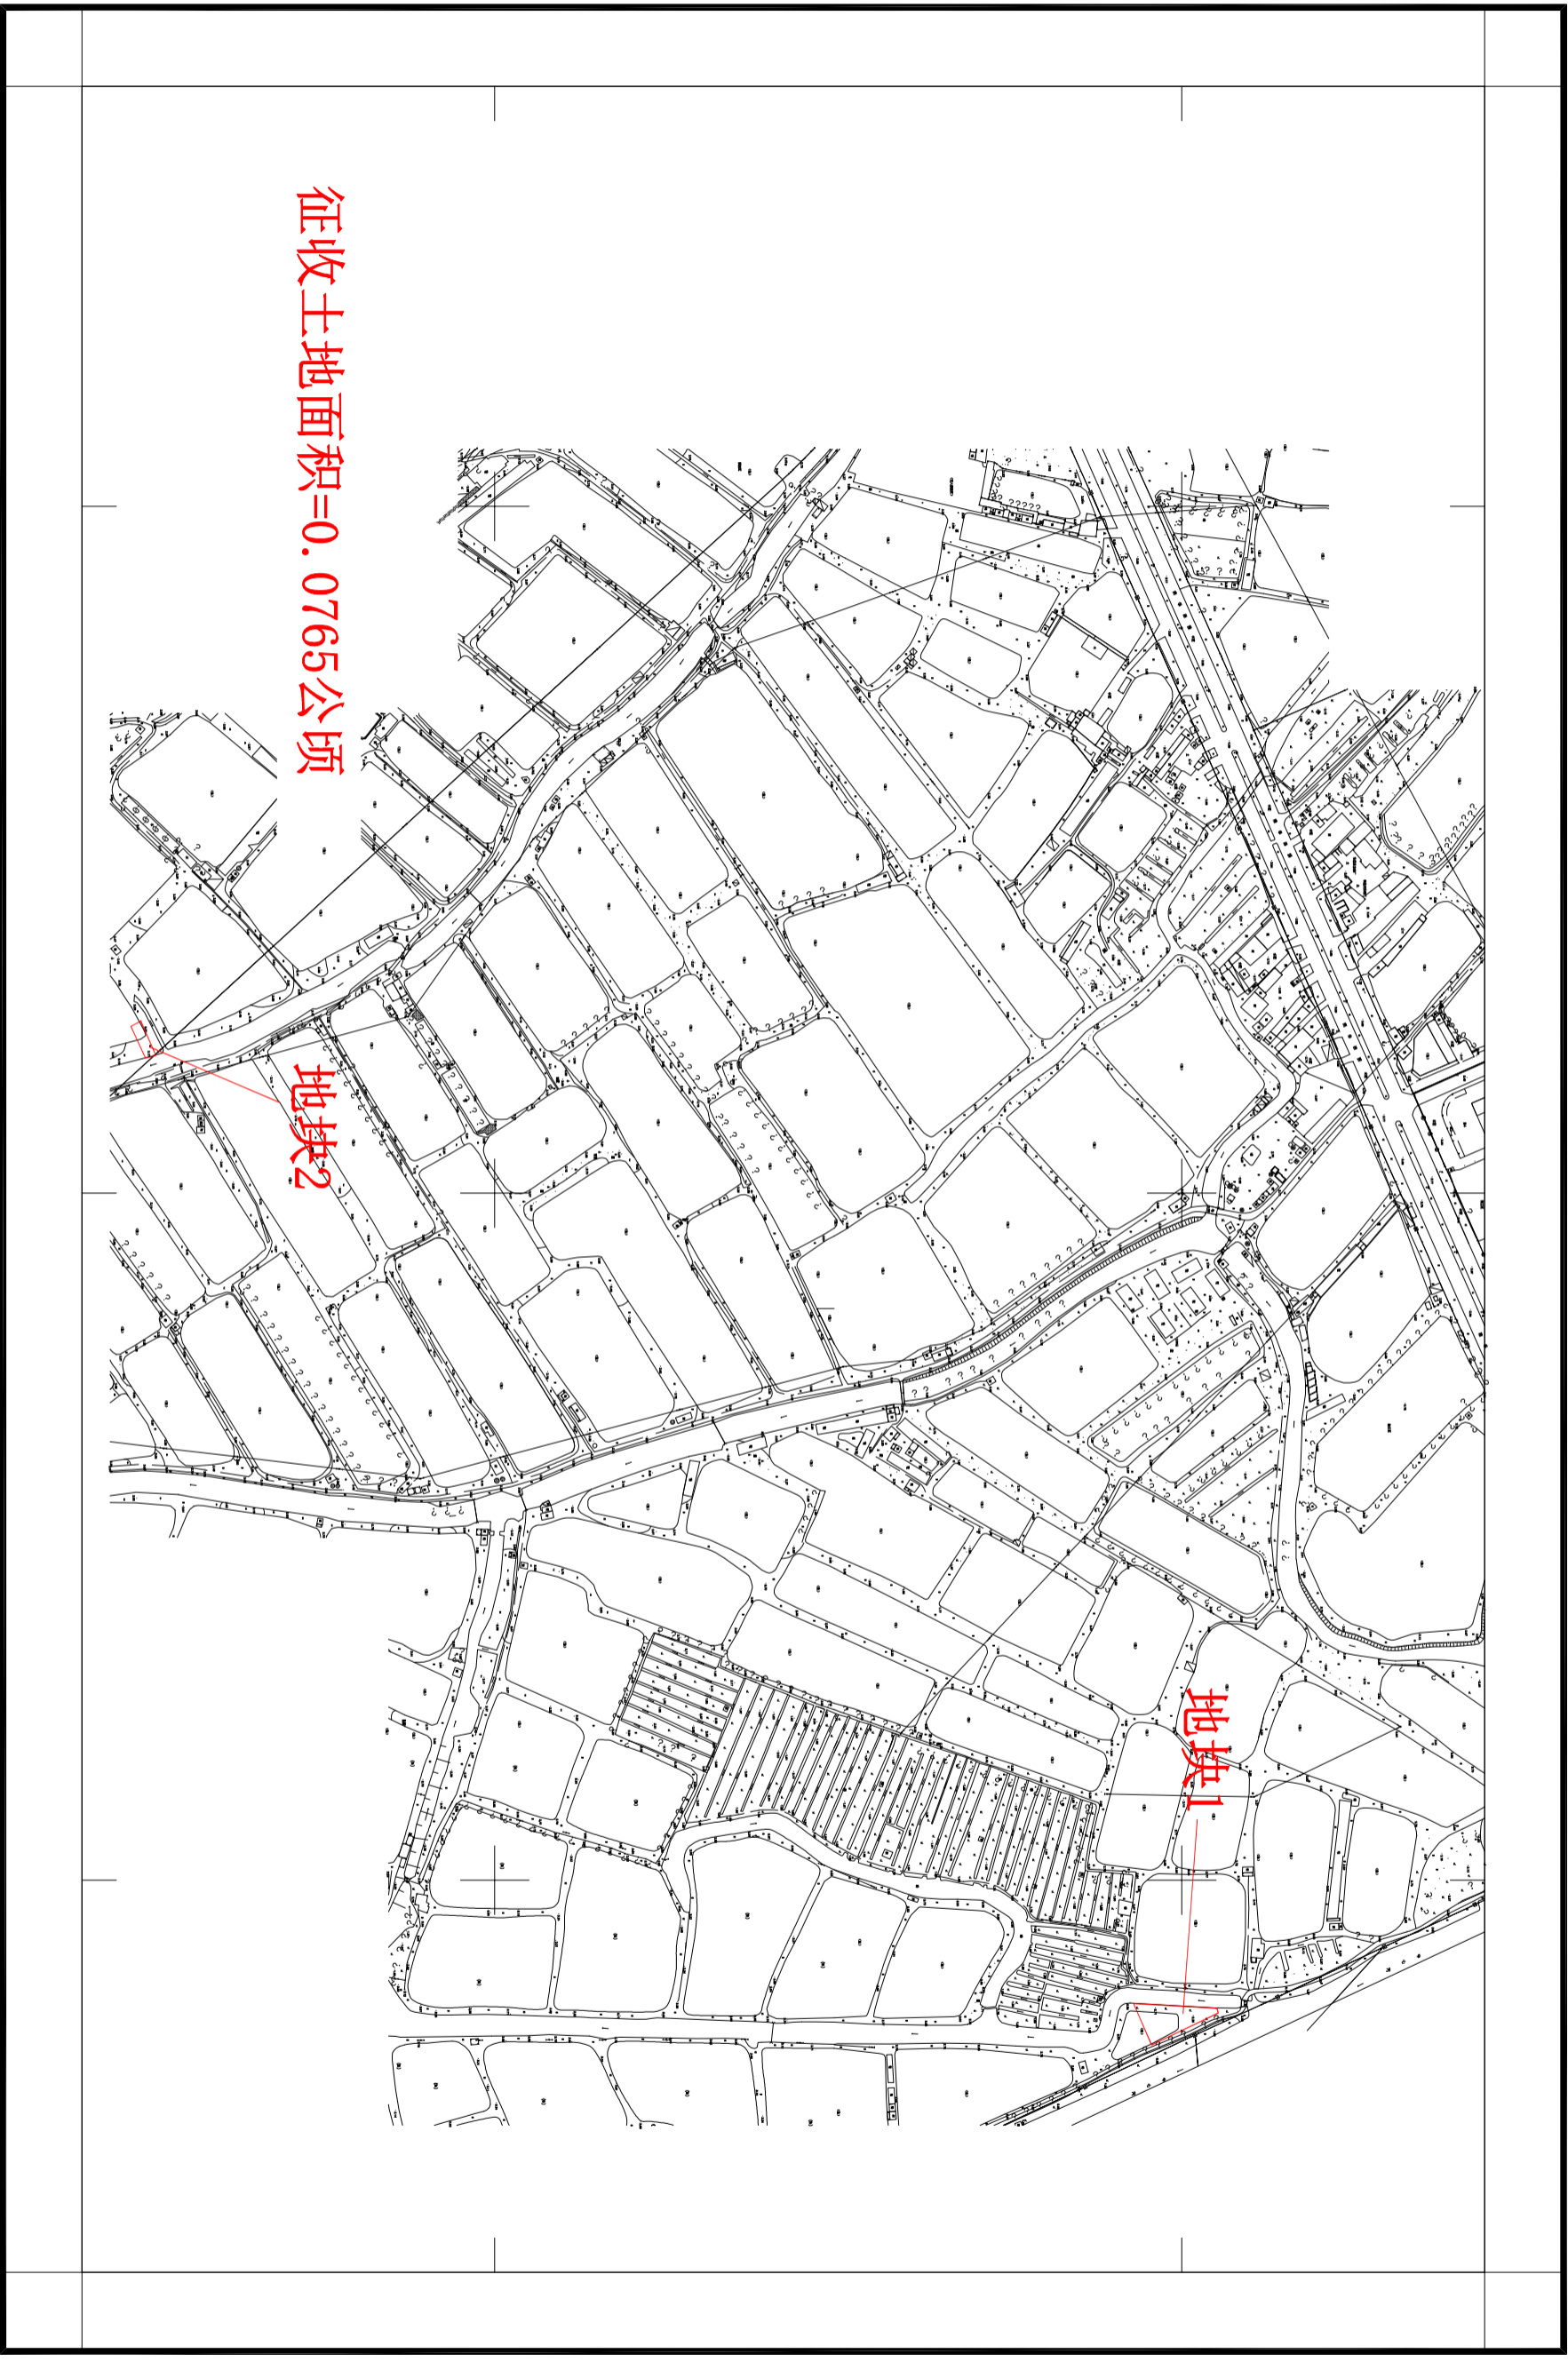

征收土地公告

江征公告字（2022）316号

土地座落：蓬江区荷塘南华西路两侧地块

江门市国土测绘大队

2000国家大地坐标系
1985国家高程基准，等高距为1米。
2017年标准图式

1:4000

编号：202206130002

测量员：夏文涛
绘图员：吕雪莹
检查员：杨锐波