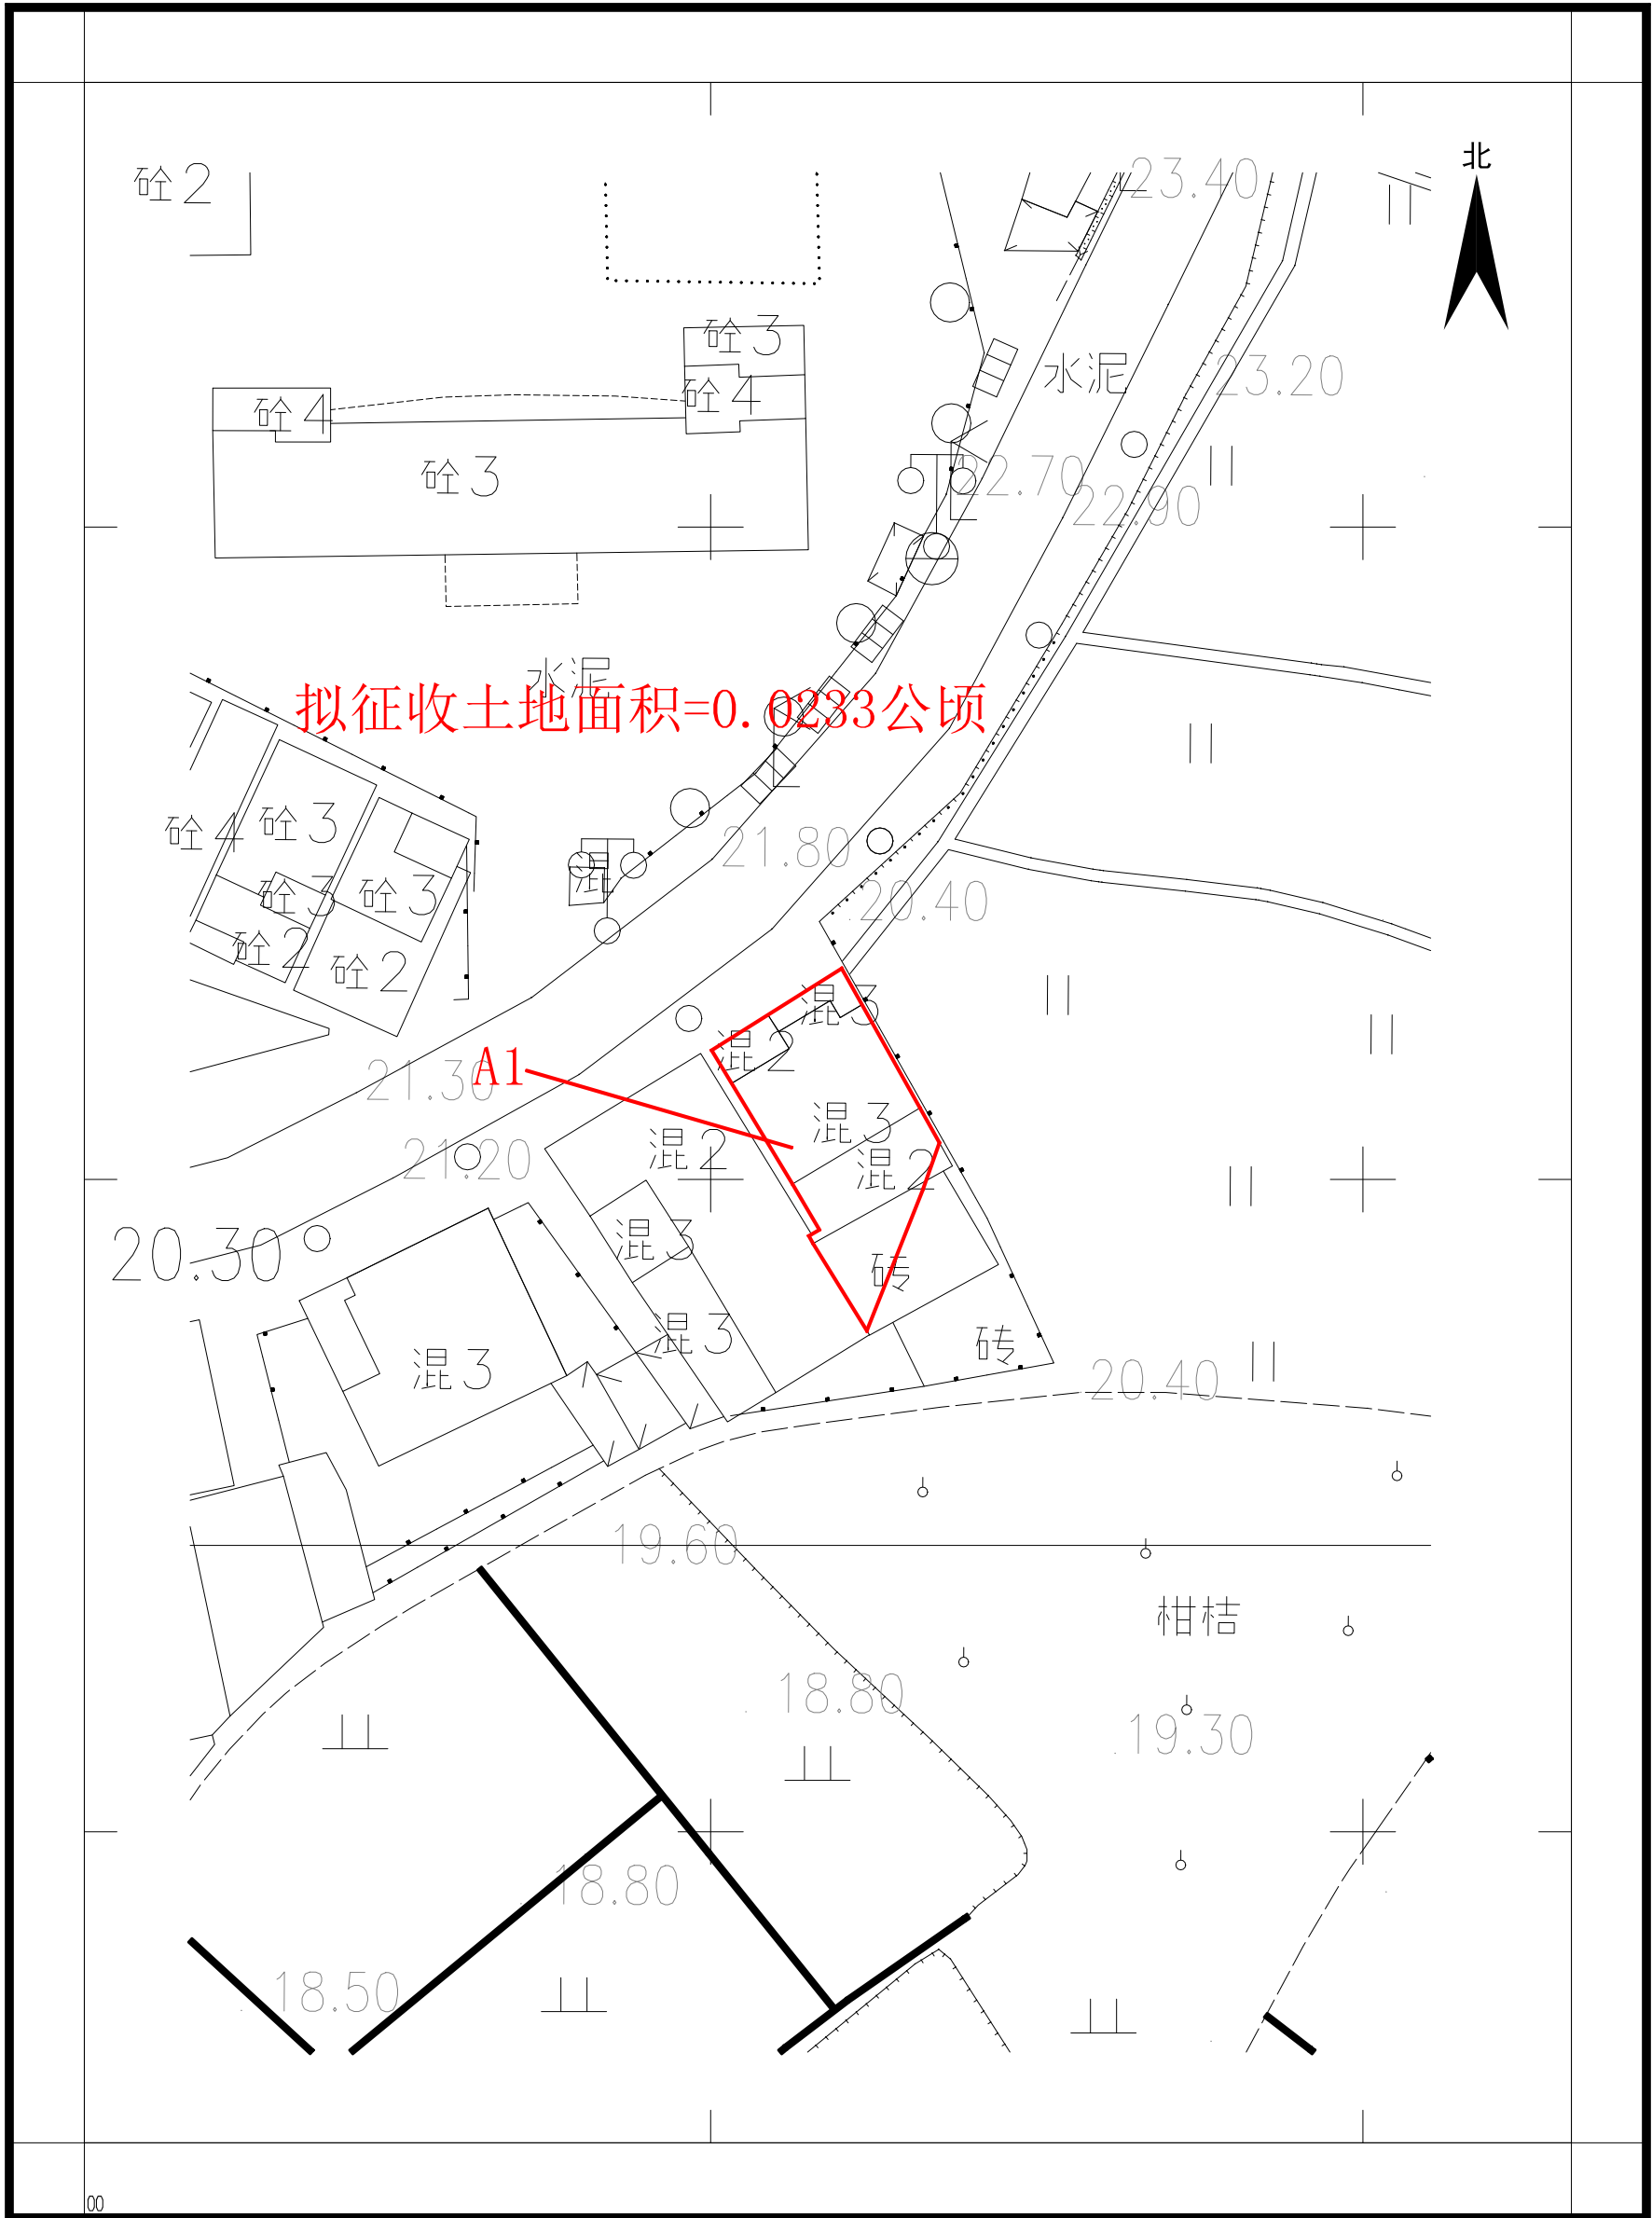

# 拟征收土地公告

土地座落：蓬江区杜阮镇井根村大迳山、马堂洞、那州笼、济堂、坑美、门口、中坑、骑龙山、横基、金镜、乌都、佛公、瓦岭山、宿坑云、瓦岭山、门庙、宿坑、禾镰咀、孔门坡（土名）地段  
江征预公告字（2022）222号

拟征收土地面积=0.0233公顷

A1

江门市国土测绘大队

2000国家大地坐标系  
1985国家高程基准，等高距为1米。  
2017年标准图式

1:500

编号：202206040001

测绘员：潘杰传  
绘图员：吴陶异  
检查员：杨锐波