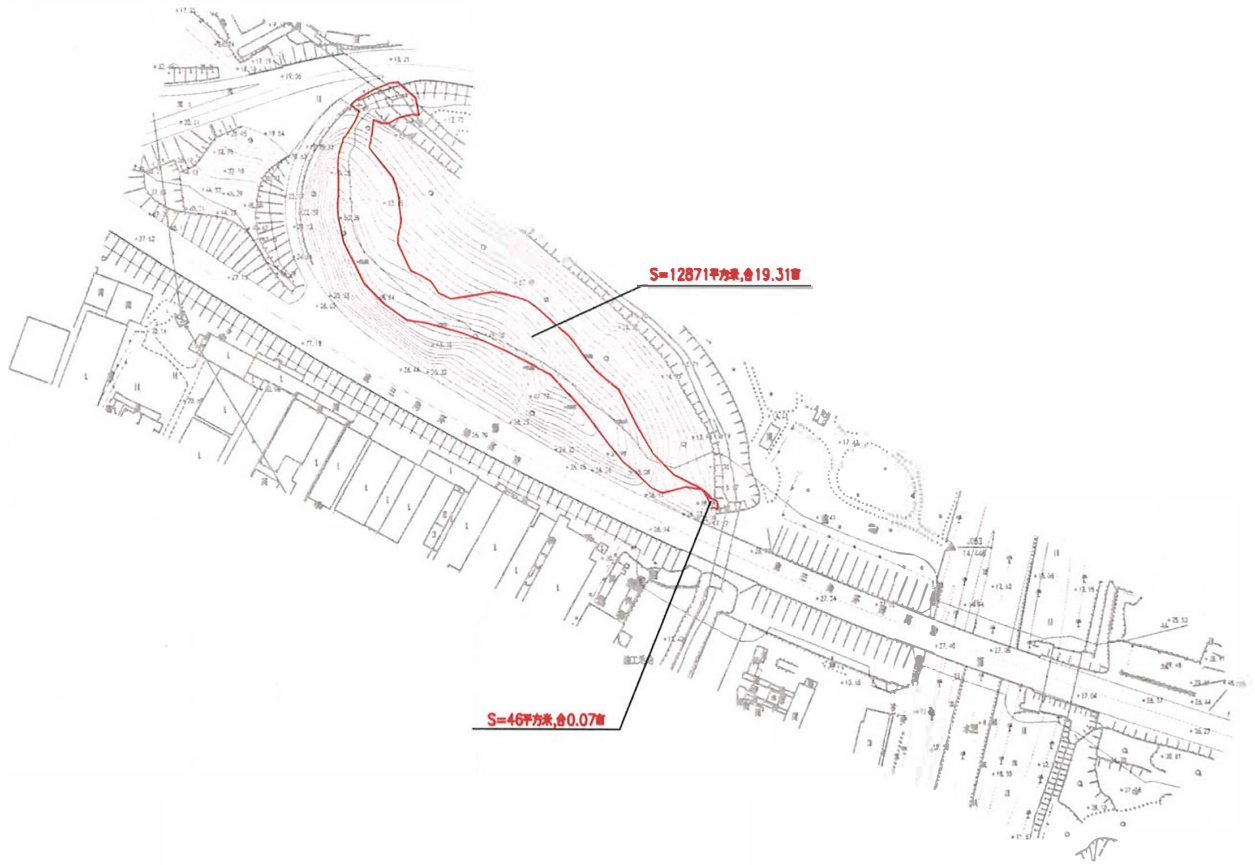

宗地平面图

江门市蓬江区白沙街道办事处白沙村地段附图

江征公告字〔2021〕167号

编号：20211115

总面积：12917平方米,合19.38亩

广州精测信息科技有限公司

2000国家大地坐标系，中央子午线114°； 测量日期：2020年12月25日
1985国家高程基准； 绘图日期：2021年11月15日
2007版图式；

1:2000

测量员：李佳科
绘图员：郑于增
检查员：党文强