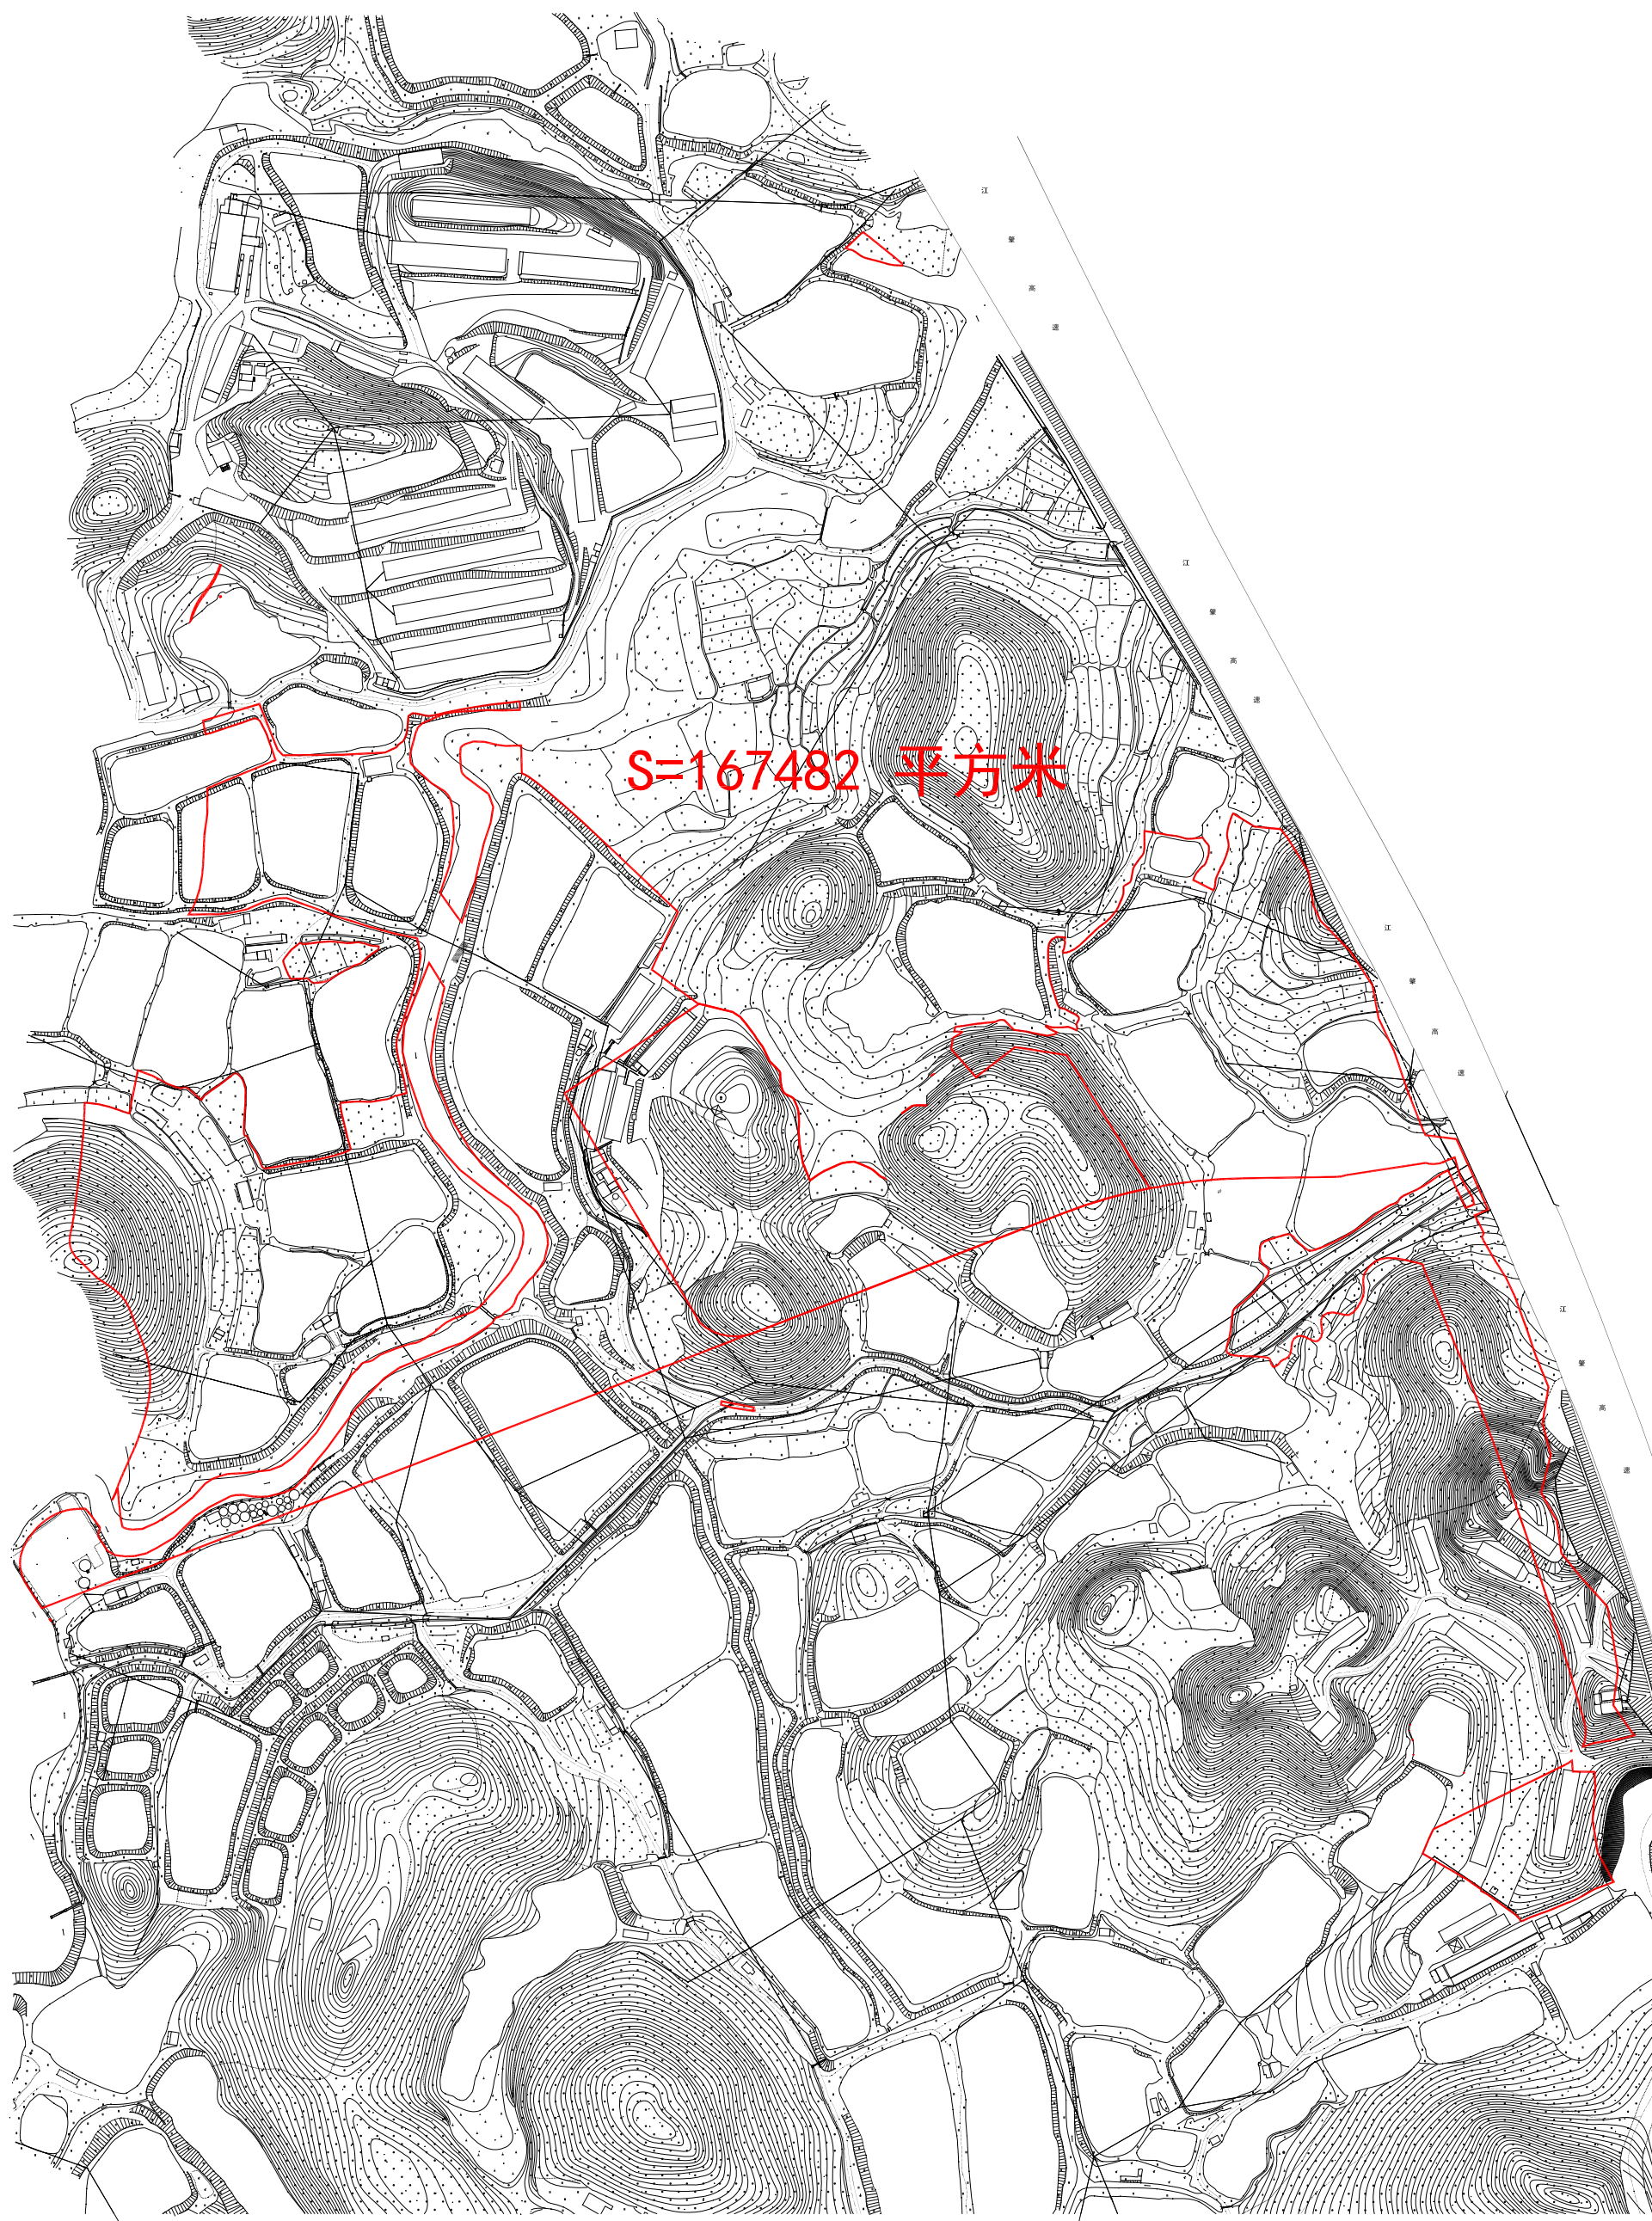

宗地平面图

江征预公告字(2021)139号

土地座落:蓬江区棠下镇三堡村民委员会龙鼻圈、六岗、沙仔路、月卿、
鱼塘、九江、底岗、碌果仔、围仔、深坑、李老山 塞基坑(土名)地段

江门市蓬江区国土规划测绘队

2000国家大地坐标系,
1985国家高程基准, 等高距为1米
2007年版图式

测量日期: 2021.11.02
绘图日期: 2021.11.03

1:4000

测量员: 沈鸿冠、赵耀堂
绘图员: 沈鸿冠
检查员: 苏文勇
审核员: 乔柱