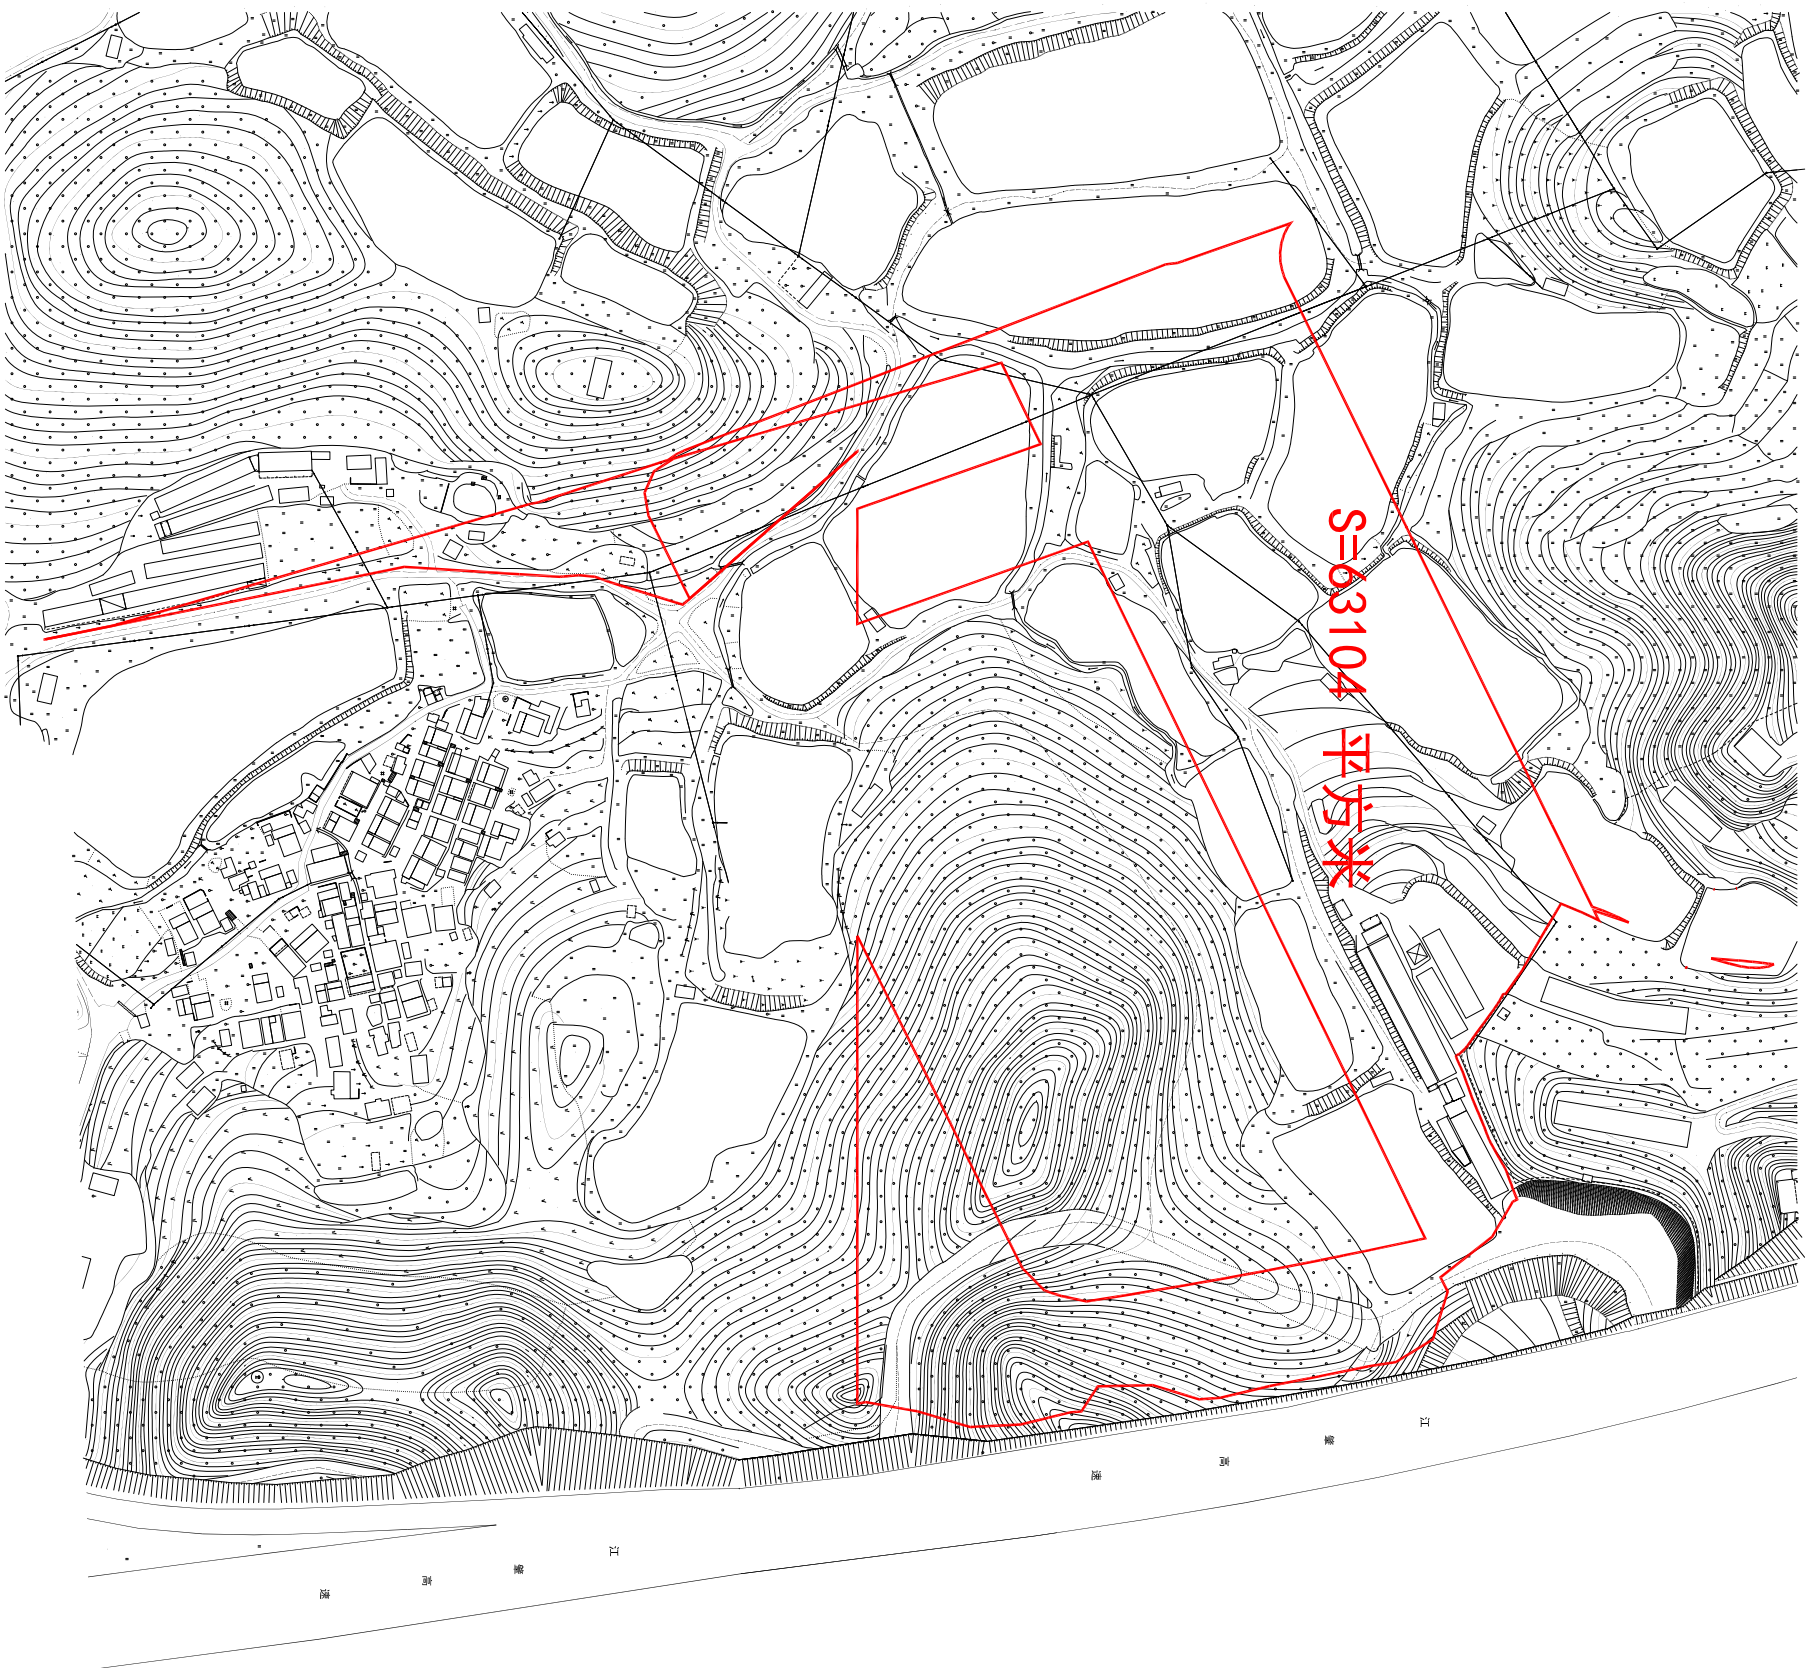

宗地平面图

江征預告字 (2021) 139号

土地座落: 蓬江区棠下镇三堡村民委员会六岗、细六岗、雅瑶雅山、果盒山、双瓦辽、百坑、井坑 (土名) 地段

江门市蓬江区国土规划测绘队

2000国家大地坐标系,
1985国家高程基准, 等高距为1米
2007年版图式

测量日期: 2021.11.02
绘图日期: 2021.11.03

1:3000

测量员: 沈鸿冠、赵耀堂
绘图员: 沈鸿冠
检查员: 苏文勇
审核员: 乔一柱