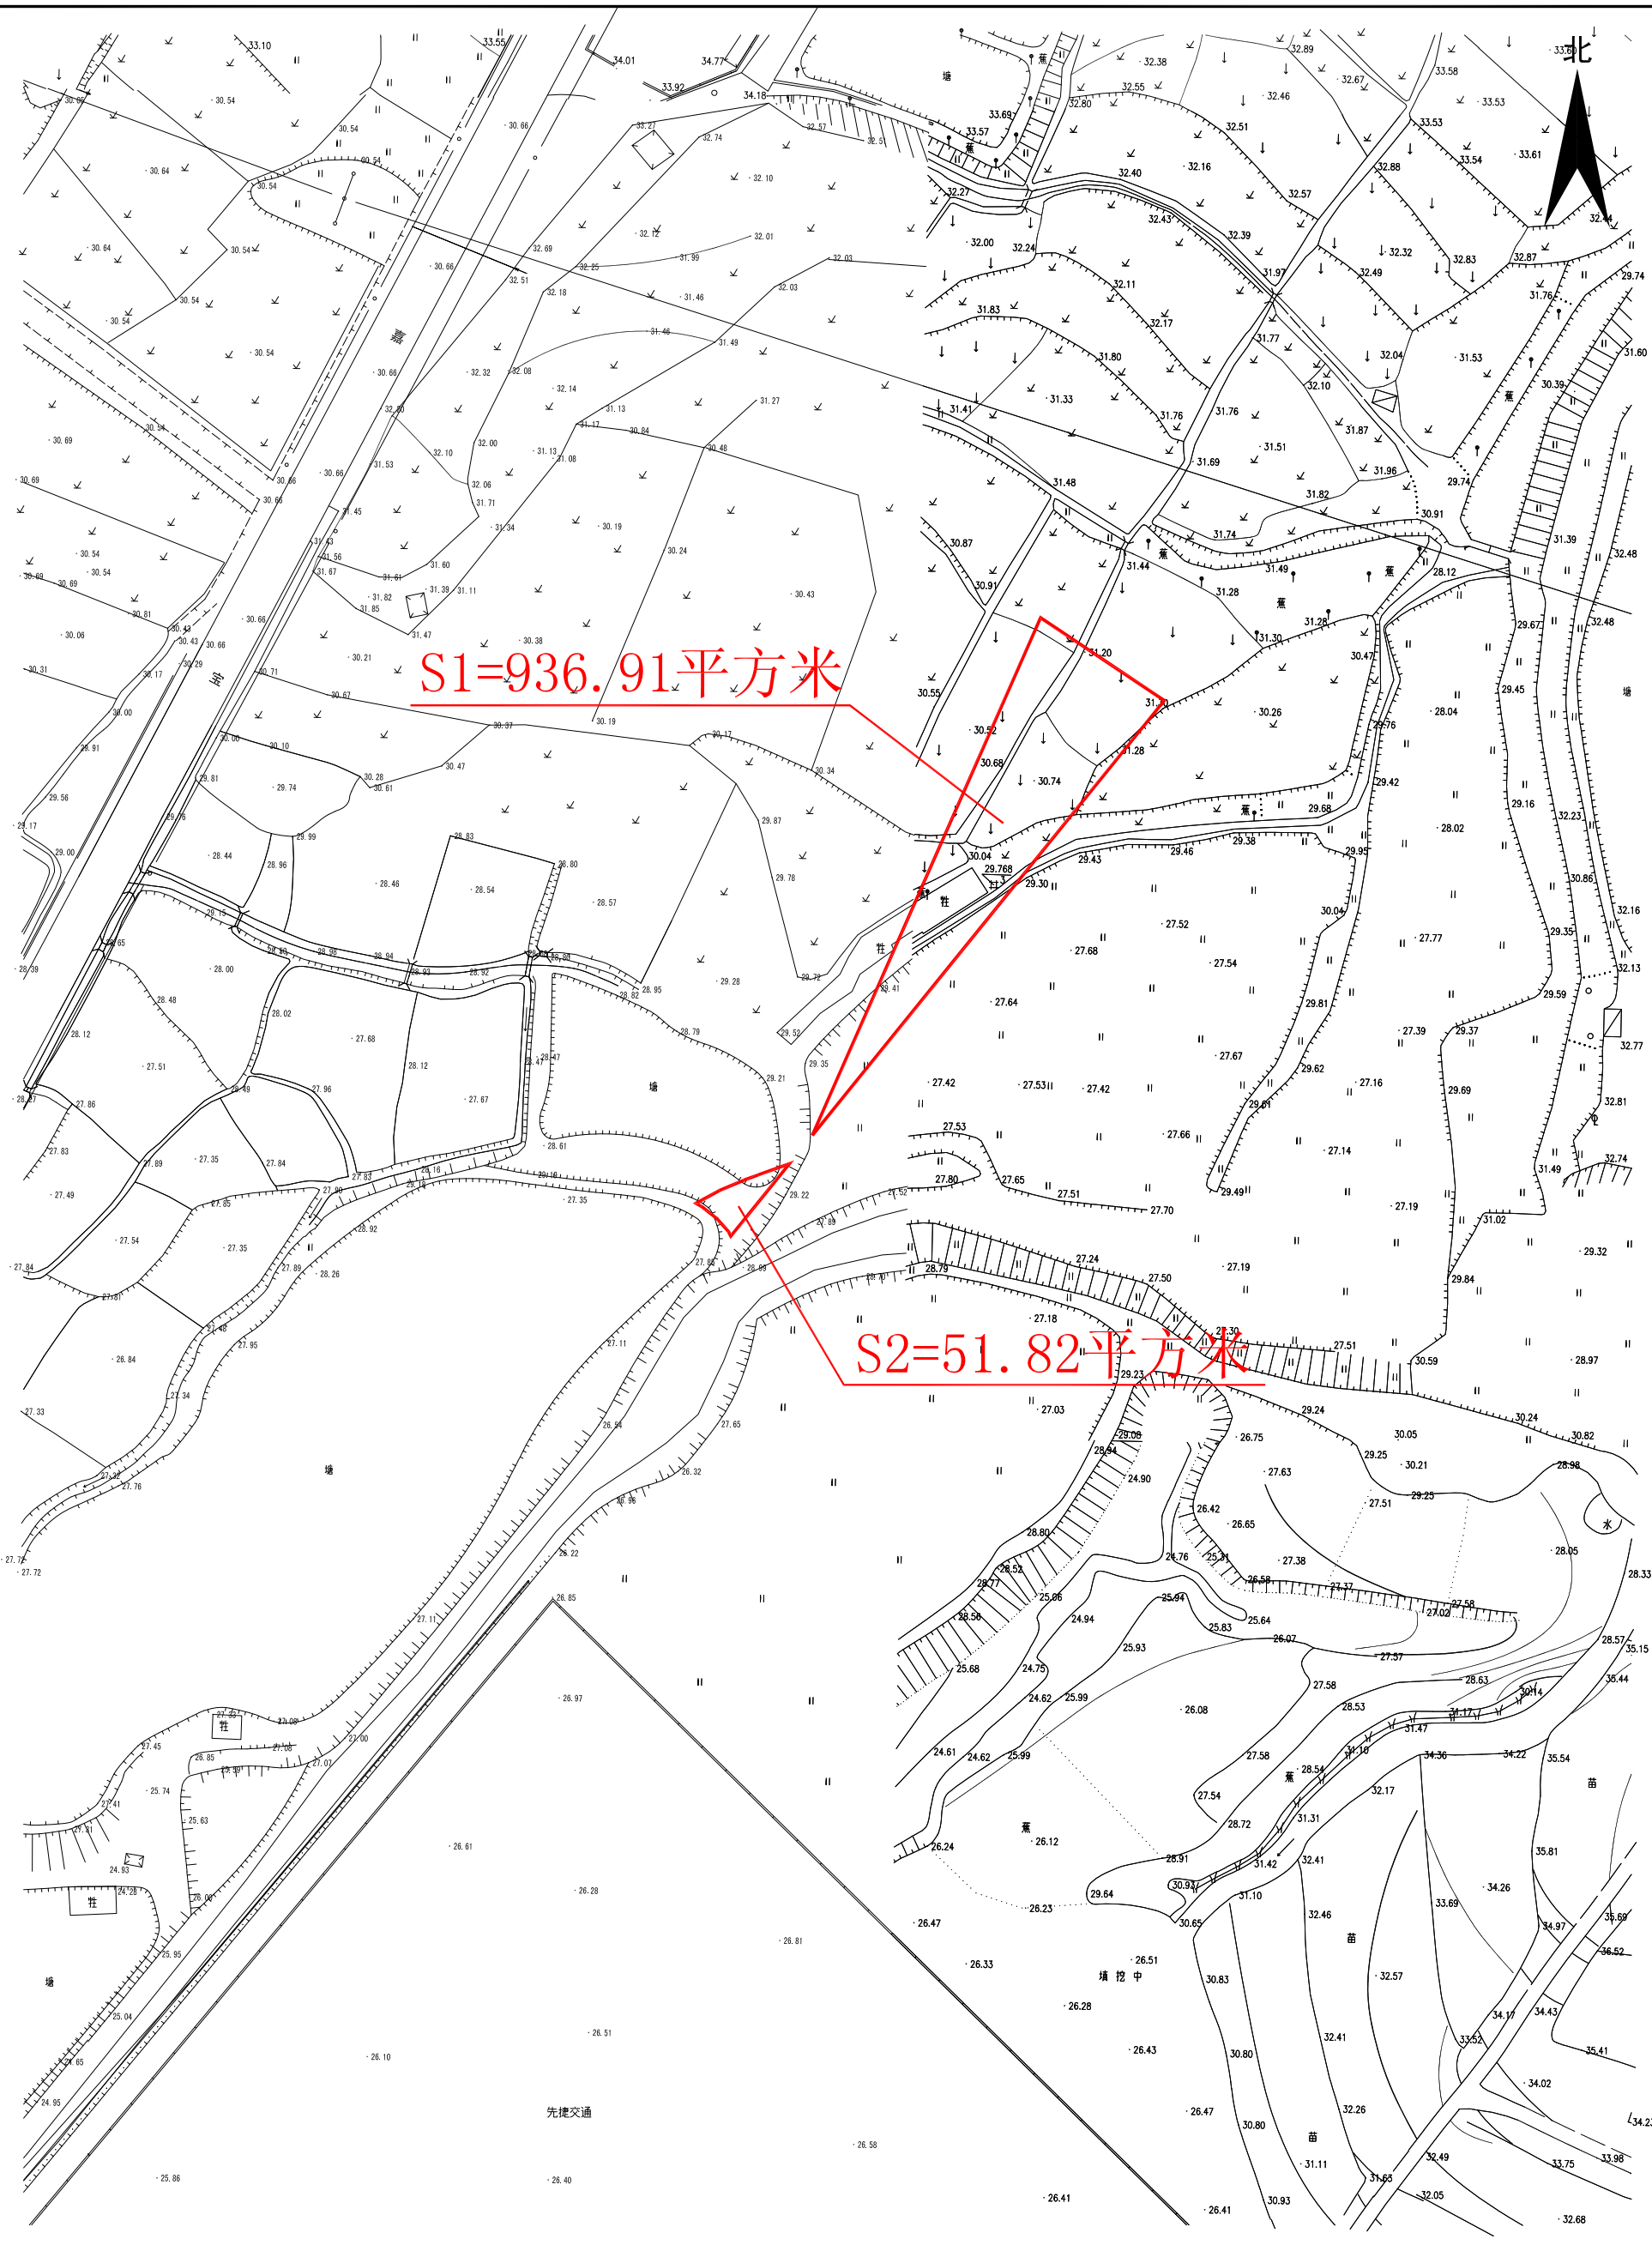

# 宗地平面图

## 公告号: 江征预公告字〔2021〕135号

## 土地座落: 江门市蓬江区杜阮镇双楼村金镜山(土名)地段

江门市蓬江区国土规划测绘队

2000国家大地坐标系,  
1985国家高程基准, 等高距为1米  
2007年版图式

测量日期: 2021.10.25  
绘图日期: 2021.11.02